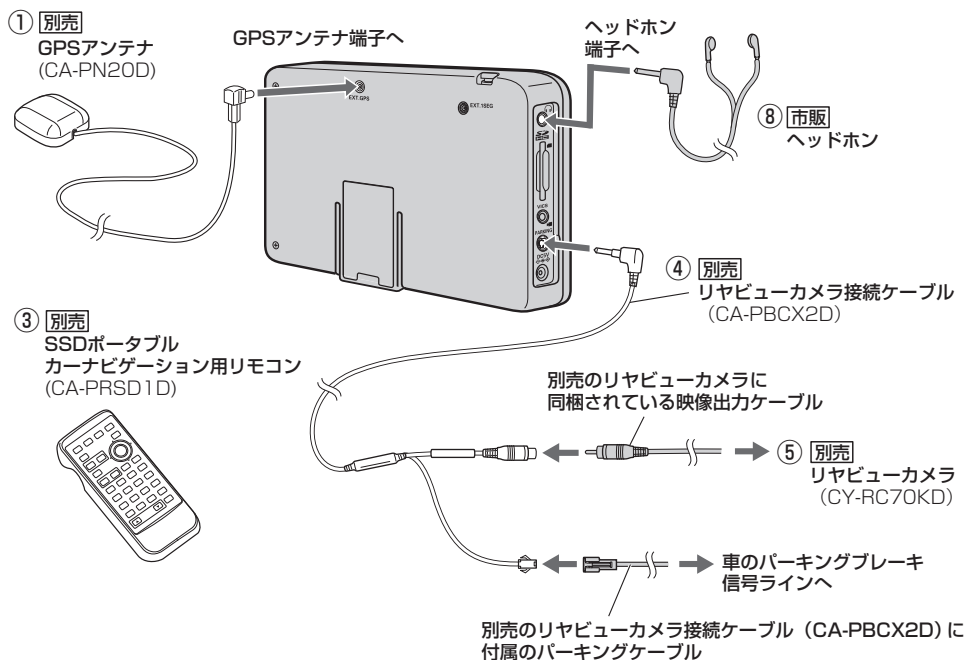

システムアップについて

①～⑥は別売品、⑦、⑧は市販品です。(下記番号と説明をご覧ください。)
※別売品につきましては「別売品のご案内」12、13ページをご覧ください。

お知らせ

本機に別売のリヤビューカメラ(CY-RC70KD)を接続する場合、別売のリヤビューカメラ接続ケーブル(CA-PBCX2D)に付属のパーキングケーブルを車のパーキングブレーキ信号ラインへ配線する必要があります。配線方法につきましては、別売のリヤビューカメラ接続ケーブル(CA-PBCX2D)に付属の取付説明書を参考にしてください。

車でテレビ(ワンセグ)を見る

車に別売のワンセグ用フィルムアンテナ(CA-PDTNF26D)を使用してテレビ(ワンセグ)の映像を見ることができます。