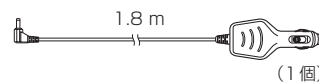

内容物の確認

万一、不備な点がございましたら、お買い上げの販売店へお申し付けください。

シガーライターコード(12 V車対応)

(1個)

クリップ

(3個)

取付説明書 [本書]

(1部)

パーキングブレーキ接続ケーブル式

パーキングブレーキ接続ケーブル