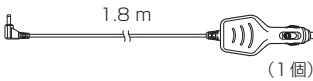

取付説明書

シガーライターコード (12 V / 24 V車対応)

品番: **CA-P24VD5D**

このたびは、パナソニック製品をお買い上げいただき、まことにありがとうございます。

- 本説明書およびカーナビゲーションの説明書をよくお読みのうえ、正しく安全にお使いください。
- ご使用前に、「安全上のご注意」(2ページ)を必ずお読みください。
- この説明書は大切に保管してください。

適合機種: (2011年 4月現在)

CN-GP710VD/SP710VL CN-GP510VD/SP510VL

※詳しくは、お買い上げの販売店にご相談ください。

内容物の確認

万一、不備な点がございましたら、お買い上げの販売店へお申し付けください。

シガーライターコード
(12 V / 24 V車対応)

クリップ

(3 個)

取付説明書 [本書]

(1 部)

パーキングブレーキ接続ケーブル式

パーキングブレーキ接続ケーブル

1.9 m (1 本)

セルフロックコネクタ

(1 個)

※本書に記載の寸法は、おおよその数値です。

※本書でのイラストはイメージであり、実際と異なる場合があります。