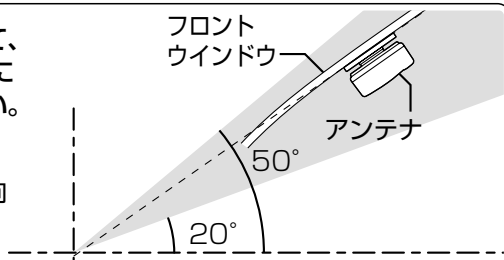

# アンテナの取付位置について

フロントウインドウの上部中央に取り付けてください。

■部：取付推奨位置

- 検査標章などに重ならないように取り付けてください。

↓車の進行方向

水平面を基準にして、 $20^{\circ}$  ~  $50^{\circ}$  の範囲に取り付けてください。

←車の進行方向

バックミラーの陰など、運転者の視界の妨げにならない場所に取り付けてください。

下図の範囲内に取り付けてください。