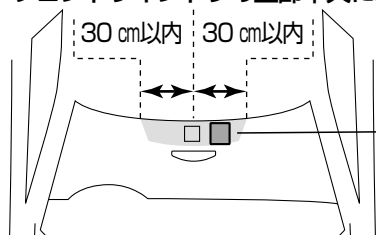

# アンテナの取付位置について

フロントウインドウの上部中央に取り付けてください。

■部：取付推奨位置

- 検査標章などに重ならないように取り付けてください。

↓車の進行方向

水平面を基準にして、 $20^{\circ}$  ~  $50^{\circ}$  の範囲に取り付けてください。

←車の進行方向

バックミラーの陰など、運転者の視界の妨げにならない場所に取り付けてください。

下図の範囲内に取り付けてください。