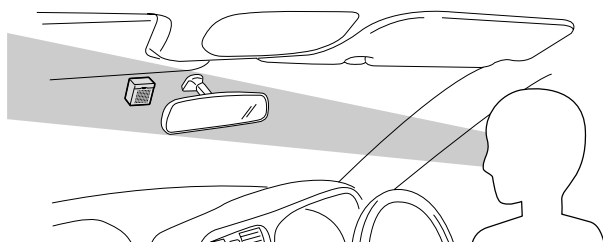

# アンテナの取付位置について

フロントウインドウの上部中央に取り付けてください。

■部：取付推奨位置

- 検査標章などに重ならないように取り付けてください。

↓車の進行方向

水平面を基準にして、 $20^{\circ}$  ~  $50^{\circ}$  の範囲に取り付けてください。

←車の進行方向

バックミラーの陰など、運転者の視界の妨げにならない場所に取り付けてください。

下図の範囲内に取り付けてください。