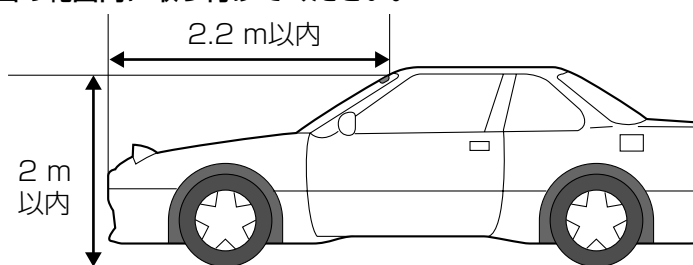

# アンテナの取付位置について

フロントウインドウの上部中央に取り付けてください。

■部：取付推奨位置

- 検査標章などに重ならないように取り付けてください。

↓車の進行方向

水平面を基準にして、 $20^{\circ}$  ~  $50^{\circ}$  の範囲に取り付けてください。

←車の進行方向

バックミラーの陰など、運転者の視界の妨げにならない場所に取り付けてください。

下図の範囲内に取り付けてください。