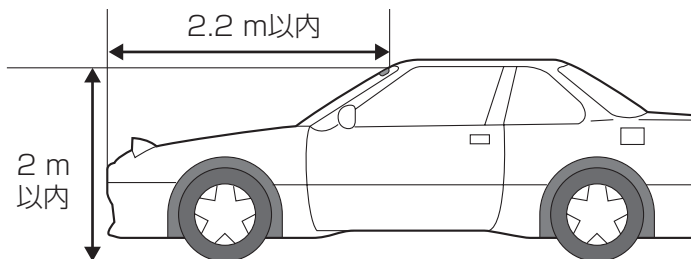

# アンテナの取付位置について

フロントガラスの上部中央に取り付けてください。

- 部：取付推奨位置
- 検査標章などに重ならないように取り付けてください。

↓ 車の進行方向

水平面を基準にして、 $20^{\circ}$  ~  $50^{\circ}$  の範囲に取り付けてください。

← 車の進行方向

バックミラーの陰など、運転者の視界の妨げにならない場所に取り付けてください。

下図の範囲内に取り付けてください。