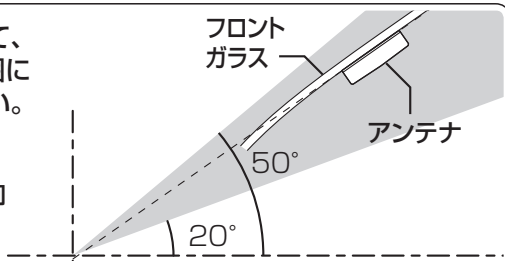

# アンテナの取付位置について

フロントガラスの上部中央に取り付けてください。

- 部：取付推奨位置
- 検査標章などに重ならないように取り付けてください。

↓ 車の進行方向

水平面を基準にして、 $20^{\circ}$  ~  $50^{\circ}$  の範囲に取り付けてください。

← 車の進行方向

バックミラーの陰など、運転者の視界の妨げにならない場所に取り付けてください。

下図の範囲内に取り付けてください。