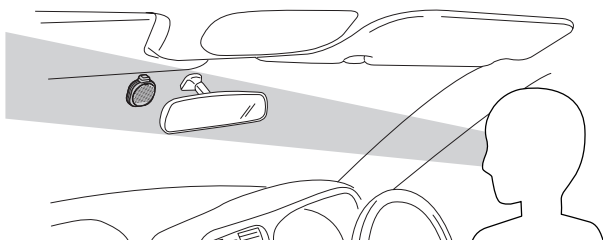

# アンテナの取付位置について

フロントガラスの上部中央に取り付けてください。

- 部：取付推奨位置
- 検査標章などに重ならないように取り付けてください。

↓ 車の進行方向

水平面を基準にして、 $20^{\circ}$  ~  $50^{\circ}$  の範囲に取り付けてください。

← 車の進行方向

バックミラーの陰など、運転者の視界の妨げにならない場所に取り付けてください。

下図の範囲内に取り付けてください。

## お知らせ

- トラックやバスなど、車種によって取り付けられない場合は、別売のアンテナ取付ブラケット (CA-FX906D) をお使いください。