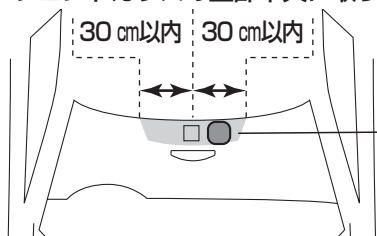

# アンテナの取付位置について

フロントガラスの上部中央に取り付けてください。

- 部：取付推奨位置
- 検査標章などに重ならないように取り付けてください。

↓ 車の進行方向

水平面を基準にして、 $20^{\circ}$  ~  $50^{\circ}$  の範囲に取り付けてください。

← 車の進行方向

バックミラーの陰など、運転者の視界の妨げにならない場所に取り付けてください。

下図の範囲内に取り付けてください。

## お知らせ

- トラックやバスなど、車種によって取り付けられない場合は、別売のアンテナ取付ブラケット (CA-FX906D) をお使いください。