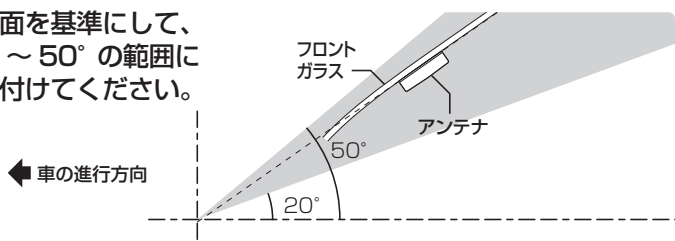

# アンテナの取付位置について

フロントガラス上部中央 (■部：取付許容範囲) に取り付けてください。

● 検査標章などに重ならないように取り付けてください。

● 取付許容範囲は国土交通省の定める保安基準\*を満たしています。必ず取付許容範囲内に取り付けてください。

\* 保安基準とは、道路運送車両の保安基準第29条第4項第7号に対する平成11年12月27日付の運輸省(当時)告示第820号をいいます。

水平面を基準にして、 $20^{\circ}$  ~  $50^{\circ}$  の範囲に取り付けください。

バックミラーの陰など、運転者の視界の妨げにならない場所に取り付けてください。

右図の範囲内に取り付けてください。