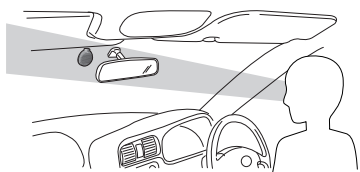

# アンテナの取付位置について

フロントガラス上部中央 (■部：取付許容範囲) に取り付けてください。

● 検査標章などに重ならないように取り付けてください。

● 取付許容範囲は国土交通省の定める保安基準\*を満たしています。必ず取付許容範囲内に取り付けてください。

\* 保安基準とは、道路運送車両の保安基準第29条第4項第7号に対する平成11年12月27日付の運輸省(当時)告示第820号をいいます。

水平面を基準にして、 $20^{\circ}$  ~  $50^{\circ}$  の範囲に取り付けください。

バックミラーの陰など、運転者の視界の妨げにならない場所に取り付けてください。

右図の範囲内に取り付けてください。