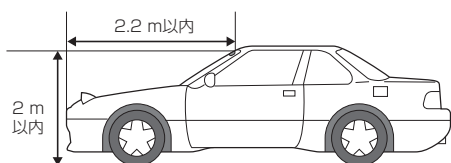

# アンテナの取付位置について

フロントガラス上部中央 (■部：取付許容範囲) に取り付けてください。

● 検査標章などに重ならないように取り付けてください。

● 取付許容範囲は国土交通省の定める保安基準\*を満たしています。必ず取付許容範囲内に取り付けてください。

\* 保安基準とは、道路運送車両の保安基準第29条第4項第7号に対する平成11年12月27日付の運輸省(当時)告示第820号をいいます。

水平面を基準にして、 $20^{\circ}$  ~  $50^{\circ}$  の範囲に取り付けください。

バックミラーの陰など、運転者の視界の妨げにならない場所に取り付けてください。

右図の範囲内に取り付けてください。