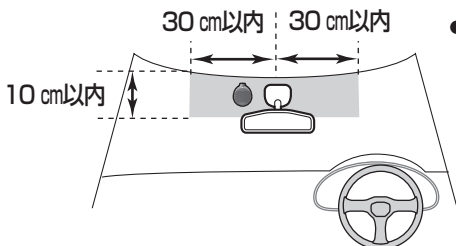

# アンテナの取付位置について

フロントガラス上部中央 (■部：取付許容範囲) に取り付けてください。

● 検査標章などに重ならないように取り付けてください。

● 取付許容範囲は国土交通省の定める保安基準\*を満たしています。必ず取付許容範囲内に取り付けてください。

\* 保安基準とは、道路運送車両の保安基準第29条第4項第7号に対する平成11年12月27日付の運輸省(当時)告示第820号をいいます。

水平面を基準にして、 $20^{\circ}$  ~  $50^{\circ}$  の範囲に取り付けください。

バックミラーの陰など、運転者の視界の妨げにならない場所に取り付けてください。

右図の範囲内に取り付けてください。