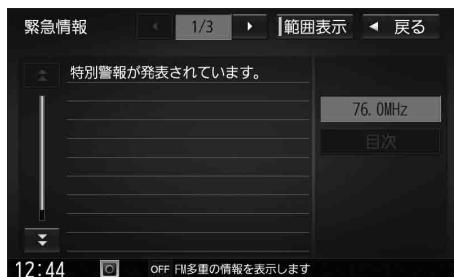

## 緊急情報 (特別警報)表示

地図画面を表示中に受信するとただちに表示されます。

**終了** を選ぶと、緊急情報画面が消去され、地図画面に戻ります。

地図画面で情報バーの **緊急情報放送中** を選ぶと、緊急情報画面(詳細情報)が表示されます。

- ◀ ▶ : ページ切換
- ⏴ ⏵ : 行を送る / 戻す
- 走行中に見ることはできません。
- 情報自体の提供が無い場合は表示されません。

## 気象・災害情報表示

気象(1時間あたり50 mm以上の大雨などの)情報を受信すると、地図にVICSマークが表示され、対象となる範囲が表示されます。

対象となる範囲

VICSマーク (例: 大雨)

タッチすると、詳細情報を表示します。