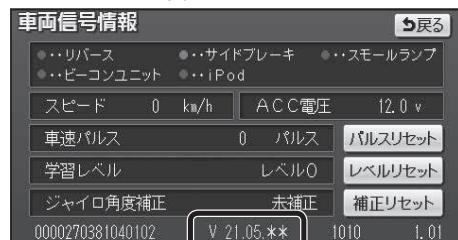

1 **MENU**→**情報**→**車両信号**を選ぶ

2 バージョンを確認する

- 「V 21.05.*」と表示されていることを確認してください。（*印には数字が入ります。）

150 240 250