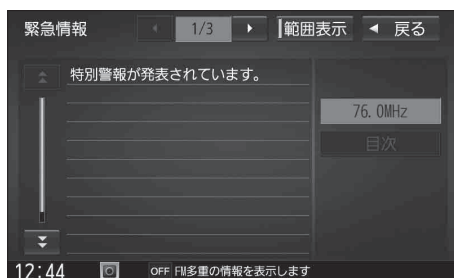

緊急情報(特別警報)表示

地図画面を表示中に受信するとただちに表示されます。

終了 を選ぶと、緊急情報画面が消去され、地図画面に戻ります。

地図画面で情報バーの **緊急情報放送中** を選ぶと、緊急情報画面(詳細情報)が表示されます。

- ◀ ▶ : ページ切換
- ⏴ ⏵ : 行を送る / 戻す
- 走行中に見ることはできません。
- 情報自体の提供が無い場合は表示されません。

気象・災害情報表示

気象(1時間あたり50 mm以上の大雨などの)情報を受信すると、地図にVICSマークが表示され、対象となる範囲が表示されます。

対象となる範囲

VICSマーク(例:大雨)

タッチすると、詳細情報を表示します。