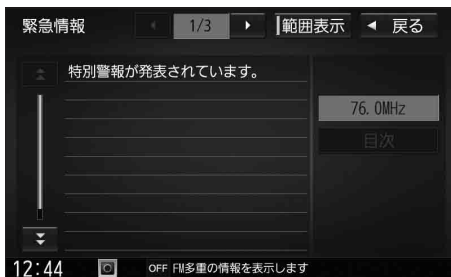

## 緊急情報（特別警報）表示

地図画面を表示中に受信するとただちに表示されます。

**終了** を選ぶと、緊急情報画面が消去され、地図画面に戻ります。

地図画面で情報バーの **緊急情報放送中** を選ぶと、緊急情報画面（詳細情報）が表示されます。

- ◀ ▶ : ページ切換
- ⏴ ⏵ : 行を送る / 戻す
- 走行中に見ることはできません。
- 情報自体の提供が無い場合は表示されません。

## 気象・災害情報表示

気象(1時間あたり50 mm以上の大雨などの)情報を受信すると、地図にVICISマークが表示され、対象となる範囲が表示されます。

対象となる範囲

VICISマーク(例:大雨)

タッチすると、詳細情報を表示します。