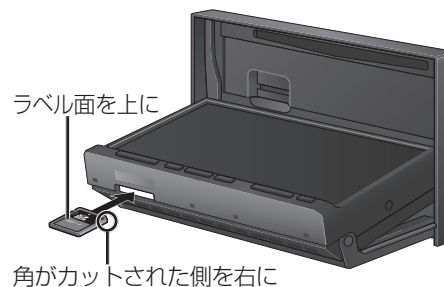

ご使用前に

- この更新地図ダウンロードデータは、CN-MW150D、CN-MW240D、CN-MW250D専用です。
- この更新地図ダウンロードデータでバージョンアップできるナビゲーションは、1台のみです。他のSDHCメモリーカードにデータをコピーまたはダウンロードしても使用できません。
- バージョンアップ後は、バージョンダウンできません。
- バージョンアップを行うと、オンルートスクロールとランドマークセレクト*がお買い上げ時の設定(初期設定)に戻ります。
  ・バージョンアップを行う前に、メモをとるなどしてください。
  ・上記以外の設定や登録ポイント・迂回メモリー・目的地履歴などは保持されます。

※ ランドマーク走行中呼出ジャンル、選択中のランドマークが初期設定に戻ります。

免責事項について

- この更新地図ダウンロードデータの内容を無断で複製、複写または変更することを禁止します。
- お客様の複製、複写または変更による損害に関して、当社は一切の責任を負いかねます。
- この地図データは、調査・作成時期などの都合で、現状のものとは異なる場合があります。また、その後の道路の変更、施設・住所の移転、住所表示の変更があった部分については、現状のものとは異なる場合があります。
- この地図データは、災害の影響による道路状況や施設情報等の変化については反映されていない場合があります。
- この地図データを業務用には使用することはできません。
- この地図データがお客様の特定の目的に適合することを当社は保証するものではありません。
- この地図データの内容は予告なく変更することがあります。
- この地図データの誤字・脱字・位置ずれなどの表記または内容の誤りに対して、取り替え、代金の返却はいたしかねます。
- この地図データにより、お客様にいかなる損害が発生したとしても、当社は一切の責任を負いかねます。
- 次の場合、補償はできません。
  ・バージョンアップ時にナビゲーションに登録されていた情報(登録ポイントなど)が変化・消失した場合
  ・地図データの更新で道路や地形に変化のあった地域に関連するルートや地点のデータが消失した場合

大切な情報は、万一に備えてメモなどをおとっておくことをおすすめします。

バージョンアップのしかた

PCアプリケーション「ダウンロード工房」で、更新地図データをダウンロードしてください。ダウンロード方法についての詳細は、PCアプリケーション「ダウンロード工房」の説明書をご覧ください。(アプリケーションをインストールするとご覧いただけます。)

地図カード(更新済みの地図SDHCメモリーカード)は、ロックをしないでご使用ください。

1. 1 車のエンジンをかける
   (ACCをONにする)
2. 2 **TILT**を押す
   ● モニターが開きます。
3. 3 地図カード
   (更新済みの地図SDHCメモリーカード)を挿入する
   ● カチッと音がするまで差し込んでください。

1. 4 **TILT**を押す
   ● モニターが閉まり、再起動します。
2. 5 **開始する**を選ぶ
   ● バージョンアップを開始します。
3. 6 **再起動**を選ぶ
   ● バージョンアップが完了し、更新された地図をご使用になれます。

お知らせ

- 正常に動作しない場合は、お買い上げの販売店へご相談ください。