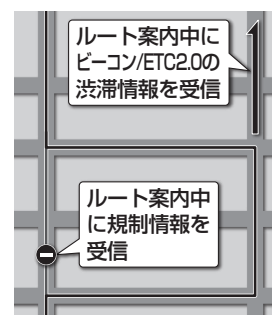

### ■ ルート探索時

FM-VICSの規制情報(通行止など)をもとに、規制の場所を避けたルートを探します。

(FM-VICSの渋滞情報は考慮されません。)

- 別売のVICSビーコンユニットを接続すると、ビーコンの渋滞情報や規制情報をもとに、渋滞/規制の場所を避けたルートを探します。
- 別売のETC2.0車載器を接続すると、ETC2.0の渋滞情報や規制情報をもとに、渋滞/規制の場所を避けたルートを探します。
- ビーコンやETC2.0の渋滞情報をもとにVICS経路探索する/しないの設定ができます。(VICS/DSRC探索→P.10)

### ■ ルート案内中(スイテルート案内)

FM-VICSの規制情報を受信すると、規制を考慮したルートに変更します。

(FM-VICSの渋滞情報は考慮されません。)

- 別売のVICSビーコンユニットを接続すると、ビーコンの渋滞情報や規制情報をもとに、渋滞/規制の場所を避けたルートを探します。(DRGS<sup>\*1</sup>)
- 別売のETC2.0車載器を接続すると、ETC2.0の渋滞情報や規制情報をもとに、渋滞/規制の場所を避けたルートを探します。(DRGS<sup>\*1</sup>)
- 実際の道路状況によっては、早く着くとは限りません。
- ビーコンやETC2.0の渋滞情報をもとにVICS経路探索する/しないの設定ができます。(VICS/DSRC探索→P.10)