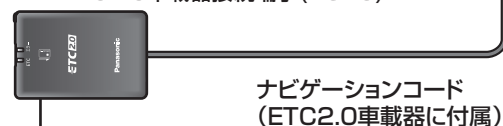

## ETC2.0車載器と接続する

- 接続可能なETC2.0車載器につきましては、お買い上げの販売店にご相談ください。
- 接続する機器の説明書も、よくお読みください。

S300

ナビゲーションユニット(後面)

ETC2.0車載器接続端子(DSRC)

ナビゲーションコード(ETC2.0車載器に付属)

別売 ETC2.0車載器

Z500 ZU500