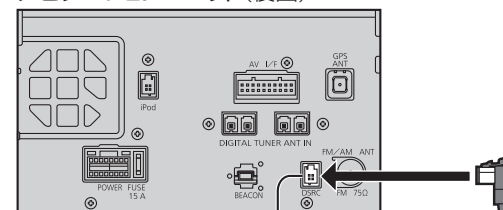

### 7 再起動を選ぶ

- バージョンアップが完了し、更新された地図をご使用になります。

## ETC2.0車載器と接続する

- 接続可能なETC2.0車載器につきましては、お買い上げの販売店にご相談ください。
- 接続する機器の説明書も、よくお読みください。

S300

ナビゲーションユニット(後面)

ETC2.0車載器接続端子(DSRC)

ナビゲーションコード(ETC2.0車載器に付属)

別売 ETC2.0車載器

Z500 ZU500