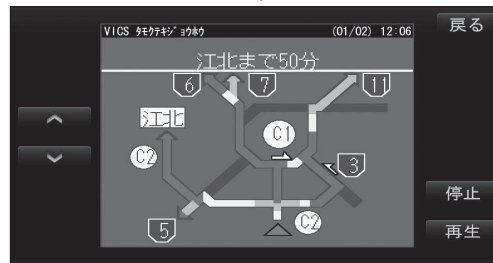

ETC2.0の割り込み情報を見る

1 設定メニューからVICS/DSRCを選ぶ

2 VICS呼出・設定画面から

DSRC割り込み情報を選ぶ

- V / ^ : ページ切替
- 停止 : 音声情報の停止
- 再生 : 音声情報の再生

お知らせ

- 割り込み表示されなかった情報も、左記の画面から見る事ができます。

VICS経路探索について

VICS経路探索時、ETC2.0からのVICS情報も考慮されるようになりました。

ETC2.0からの、県境を越える広域な渋滞・規制情報を考慮したルート探索ができます。

(走行する道路により、情報の提供範囲は異なります。)