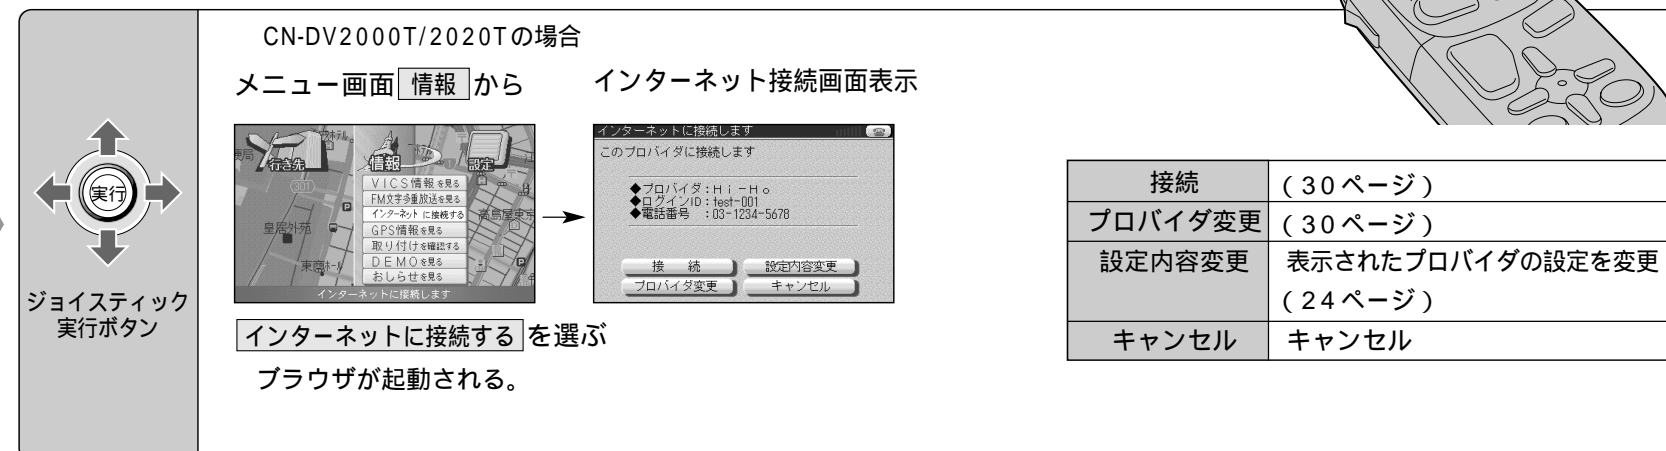

旧ブラウザの場合 (CN-DV2000/2500/2000T/2020Tの機種に対応)

CN-DV2000の場合
メニュー画面 **インターネット** から
スタート を選ぶ

CN-DV2500の場合
メニュー画面 **マルチメディア** から
インターネットに接続する を選ぶ

接続	(30ページ)
プロバイダ変更	(30ページ)
設定内容変更	表示されたプロバイダの設定を変更 (24ページ)
キャンセル	キャンセル