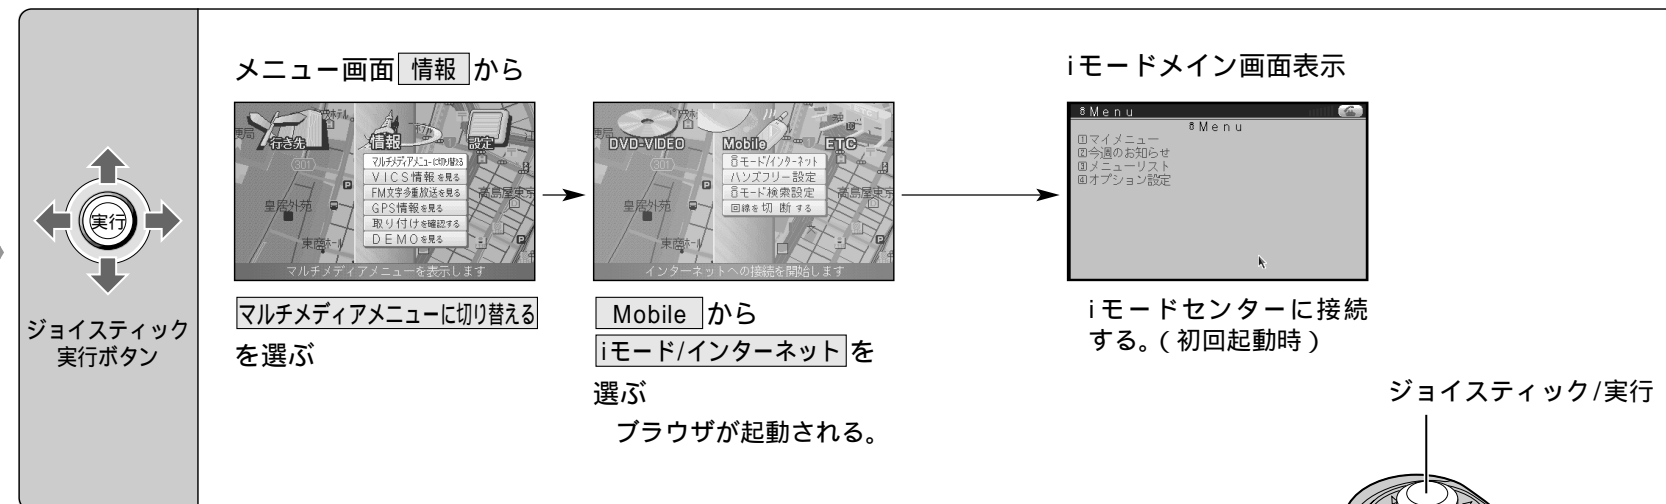

ブラウザを起動 / 終了する

ブラウザとは
iモードやインターネットを利用するためのプログラムです。
ブラウザの操作によって画面が切り替わります。

各種設定画面 (新ブラウザ) 接続先選択画面 (新ブラウザ) ホームページ表示中

警告

運転者は走行中に操作をしない
また画像を注視しない

禁止

走行中に操作をすると、前方不注意となり交通事故の原因になります。操作は安全な場所に停車して行ってください。表示された画像を注視しないでください。

実際の交通規制に従って運転する

ルート案内中でも、必ず道路標識など実際の交通規制に従って運転してください。交通事故の原因になります。

ご使用前に

新ブラウザの場合 (CN-DV2520 以降の機種に対応)

お知らせ

カーナビゲーションに接続可能なiモード携帯電話が接続されていないときは、iモードセンターには接続されません。接続先を選択してから接続してください。(30ページ) ブラウザ設定で、「スタートページ」を「各種設定画面」に設定すると、ブラウザ起動時に各種設定画面になります。(58ページ) 2回目以降は、設定されている接続先に電話します。