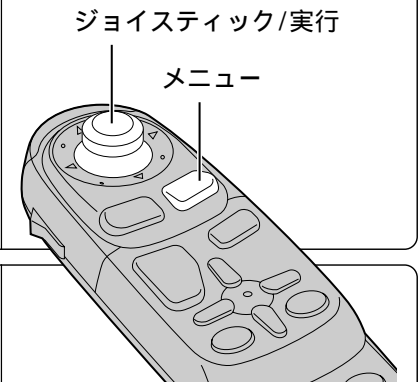

iモードの利用（サイト接続）

新ブラウザ

情報提供者によって用意されたさまざまなサイト（番組）がiモード上にあります。これらのサイトに接続し、情報を得ることができます。

サイト情報の例

メッセージサービス（下記参照）
サイトから情報を入手するサービスの1つです。
メッセージリクエスト（メッセージR）
サイトと契約し、必要なメッセージを自動で受信できます。
メッセージフリー（メッセージF）
サイトとの契約が不要の無料のメッセージを受信できます。
（今後開始される予定のサービスです。）

メッセージの自動着信
メッセージが届くとナビゲーションで取得（push着信）するように設定できます。
push着信を「する」に設定してください。（22ページ）
「する」に設定すると、メッセージはナビゲーションに保存され、iモード携帯電話には保存されません。
「しない」に設定すると、メッセージはナビゲーションでは取得できません。
メッセージが届くと、アイコンで表示されます。

メッセージリクエスト   メッセージフリー

サイトに接続する

お知らせ
サイトの選択のしかたは、iモードの取扱説明書をご覧ください。

メッセージを読む

お知らせ
メッセージ受信の設定は、iモード携帯電話から行います。（ナビゲーションから行うことはできません。）詳しくは、iモード携帯電話の取扱説明書や、メッセージを提供しているサイトの資料などをご覧ください。

使いかた（新ブラウザ）