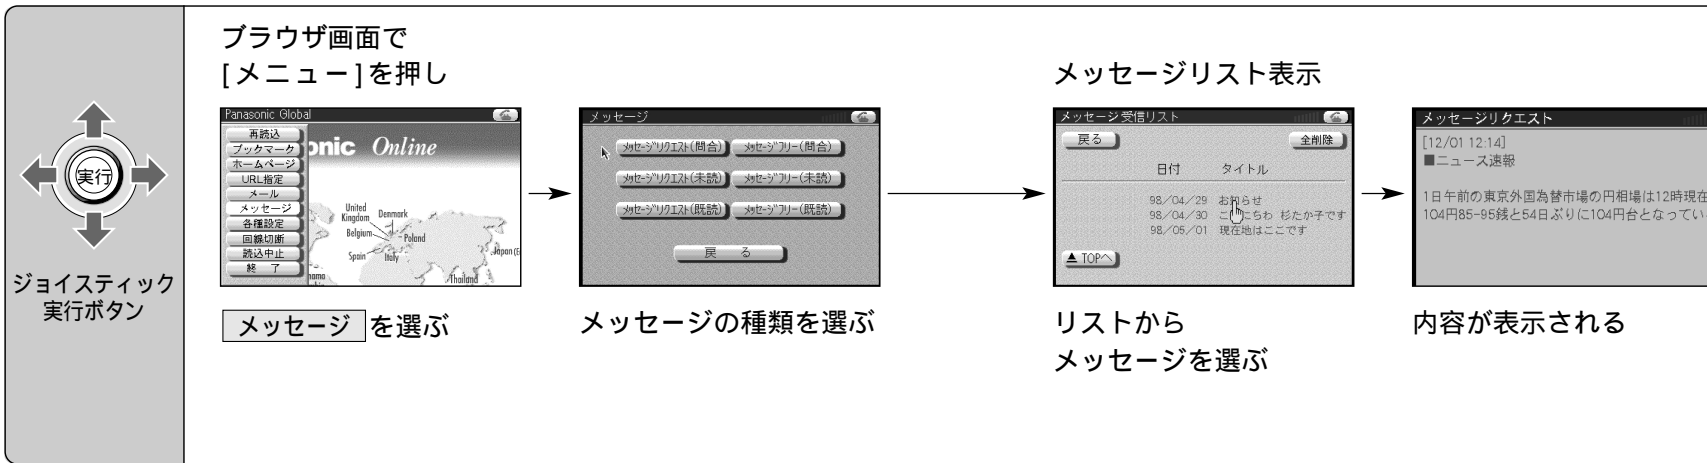

メッセージリクエスト    メッセージフリー

サイトに接続する

**お知らせ**  
 サイトの選択のしかたは、iモードの取扱説明書をご覧ください。

メッセージを読む

**お知らせ**  
 メッセージ受信の設定は、iモード携帯電話から行います。（ナビゲーションから行うことはできません。）詳しくは、iモード携帯電話の取扱説明書や、メッセージを提供しているサイトの資料などをご覧ください。

使いかた（新ブラウザ）