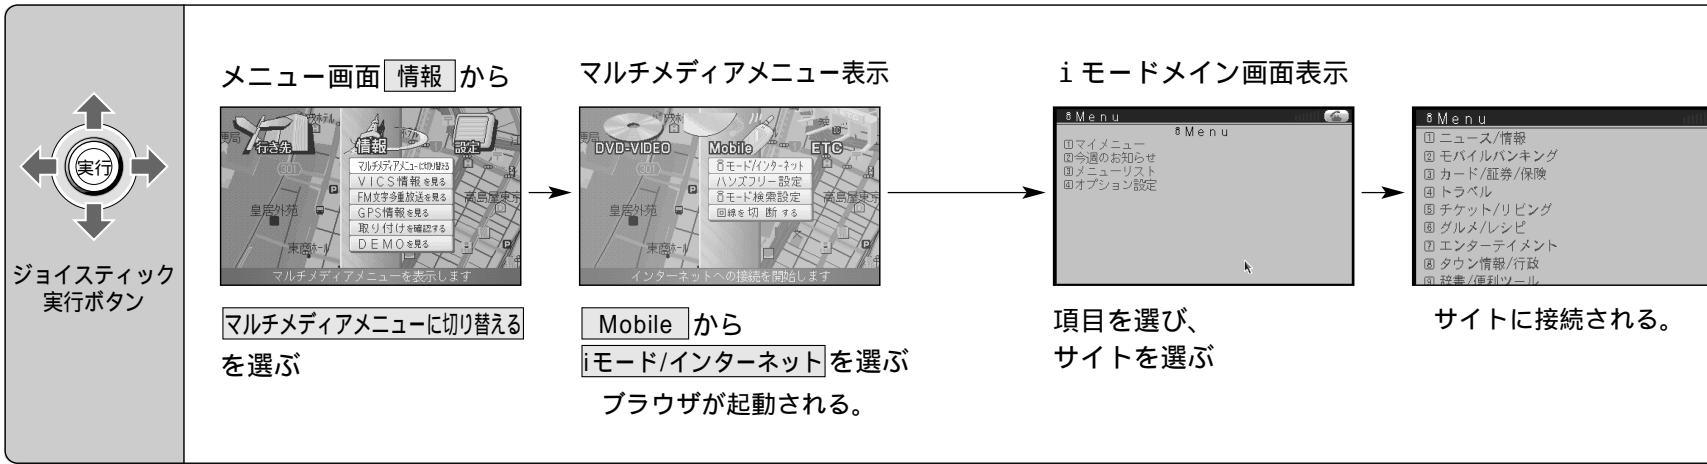

iモードの利用（サイト接続）

新ブラウザ

情報提供者によって用意されたさまざまなサイト（番組）がiモード上にあります。これらのサイトに接続し、情報を得ることができます。

サイト情報の例

メッセージサービス（下記参照）
サイトから情報を入手するサービスの1つです。
メッセージリクエスト（メッセージR）
サイトと契約し、必要なメッセージを自動で受信できます。
メッセージフリー（メッセージF）
サイトとの契約が不要の無料のメッセージを受信できます。
（今後開始される予定のサービスです。）

メッセージの自動着信
メッセージが届くとナビゲーションで取得（push着信）するように設定できます。
push着信を「する」に設定してください。（22ページ）
「する」に設定すると、メッセージはナビゲーションに保存され、iモード携帯電話には保存されません。
「しない」に設定すると、メッセージはナビゲーションでは取得できません。
メッセージが届くと、アイコンで表示されます。

メッセージリクエスト   メッセージフリー

サイトに接続する

お知らせ
サイトの選択のしかたは、iモードの取扱説明書をご覧ください。