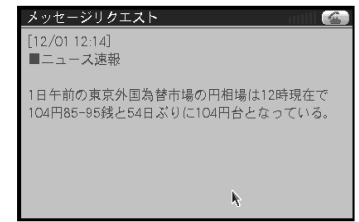

# iモードの利用（サイト接続）

新ブラウザ

情報提供者によって用意されたさまざまなサイト（番組）がiモード上にあります。これらのサイトに接続し、情報を得ることができます。

サイト情報の例

メッセージサービス（下記参照）  
 サイトから情報を入手するサービスの1つです。  
 メッセージリクエスト（メッセージR）  
 サイトと契約し、必要なメッセージを自動で受信できます。  
 メッセージフリー（メッセージF）  
 サイトとの契約が不要の無料のメッセージを受信できます。  
 （今後開始される予定のサービスです。）

メッセージの自動着信  
 メッセージが届くとナビゲーションで取得（push着信）するように設定できます。  
 push着信を「する」に設定してください。（22ページ）  
 「する」に設定すると、メッセージはナビゲーションに保存され、iモード携帯電話には保存されません。  
 「しない」に設定すると、メッセージはナビゲーションでは取得できません。  
 メッセージが届くと、アイコンで表示されます。