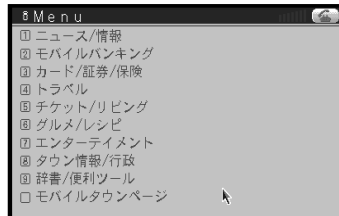

# iモードの利用（サイト接続）

新ブラウザ

情報提供者によって用意されたさまざまなサイト（番組）がiモード上にあります。これらのサイトに接続し、情報を得ることができます。

サイト情報の例

メッセージサービス（下記参照）  
 サイトから情報を入手するサービスの1つです。  
 メッセージリクエスト（メッセージR）  
 サイトと契約し、必要なメッセージを自動で受信できます。  
 メッセージフリー（メッセージF）  
 サイトとの契約が不要の無料のメッセージを受信できます。  
 （今後開始される予定のサービスです。）

メッセージの自動着信  
 メッセージが届くとナビゲーションで取得（push着信）するように設定できます。  
 push着信を「する」に設定してください。（22ページ）  
 「する」に設定すると、メッセージはナビゲーションに保存され、iモード携帯電話には保存されません。  
 「しない」に設定すると、メッセージはナビゲーションでは取得できません。  
 メッセージが届くと、アイコンで表示されます。