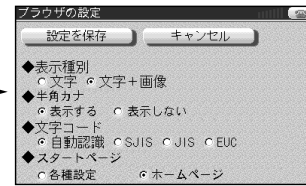

ブラウザ/ナビゲーションの設定

新ブラウザ

ブラウザの設定をする

ブラウザ画面で
[メニュー]を押し

各種設定 を選ぶ

ブラウザの設定 を選ぶ

各項目を選んだ後、
設定を保存 を選ぶ

| | |
|-------------------------------------|---|
| 表示種別 文字 | 文字のみを表示 (画像はアイコンで表示され、表示速度が向上) |
| 文字+画像 | 文字と画像を表示 |
| 半角カナ 表示する 表示しない | 表示する/しないを設定 |
| 文字コード 自動認識 SJIS JIS EUC | 必要なものを選ぶ (通常は、自動認識にしてください。) |
| スタートページ 各種設定 ホームページ | ブラウザ起動時の表示画面を設定 各種設定画面を表示 プロバイダごとに指定したURLのホームページを表示 出荷時：ホームページ (接続先はiモード、ホームページのURLは http://docomo.ne.jp/mn/main に設定されています。) |