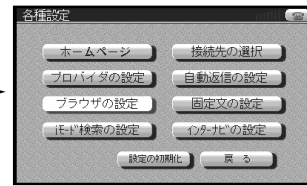

ブラウザ/ナビゲーションの設定

新ブラウザ

ブラウザの設定をする

ブラウザ画面で
[メニュー]を押し

各種設定 を選ぶ

ブラウザの設定 を選ぶ

各項目を選んだ後、
設定を保存 を選ぶ

| | |
|-------------------------------------|---|
| 表示種別 文字 | 文字のみを表示 (画像はアイコンで表示され、表示速度が向上) |
| 文字+画像 | 文字と画像を表示 |
| 半角カナ 表示する 表示しない | 表示する/しないを設定 |
| 文字コード 自動認識 SJIS JIS EUC | 必要なものを選ぶ (通常は、自動認識にしてください。) |
| スタートページ 各種設定 ホームページ | ブラウザ起動時の表示画面を設定 各種設定画面を表示 プロバイダごとに指定したURLのホームページを表示 出荷時：ホームページ (接続先はiモード、ホームページのURLは http://docomo.ne.jp/mn/main に設定されています。) |

ジョイスティック/実行

メニュー

使いかた(新ブラウザ)