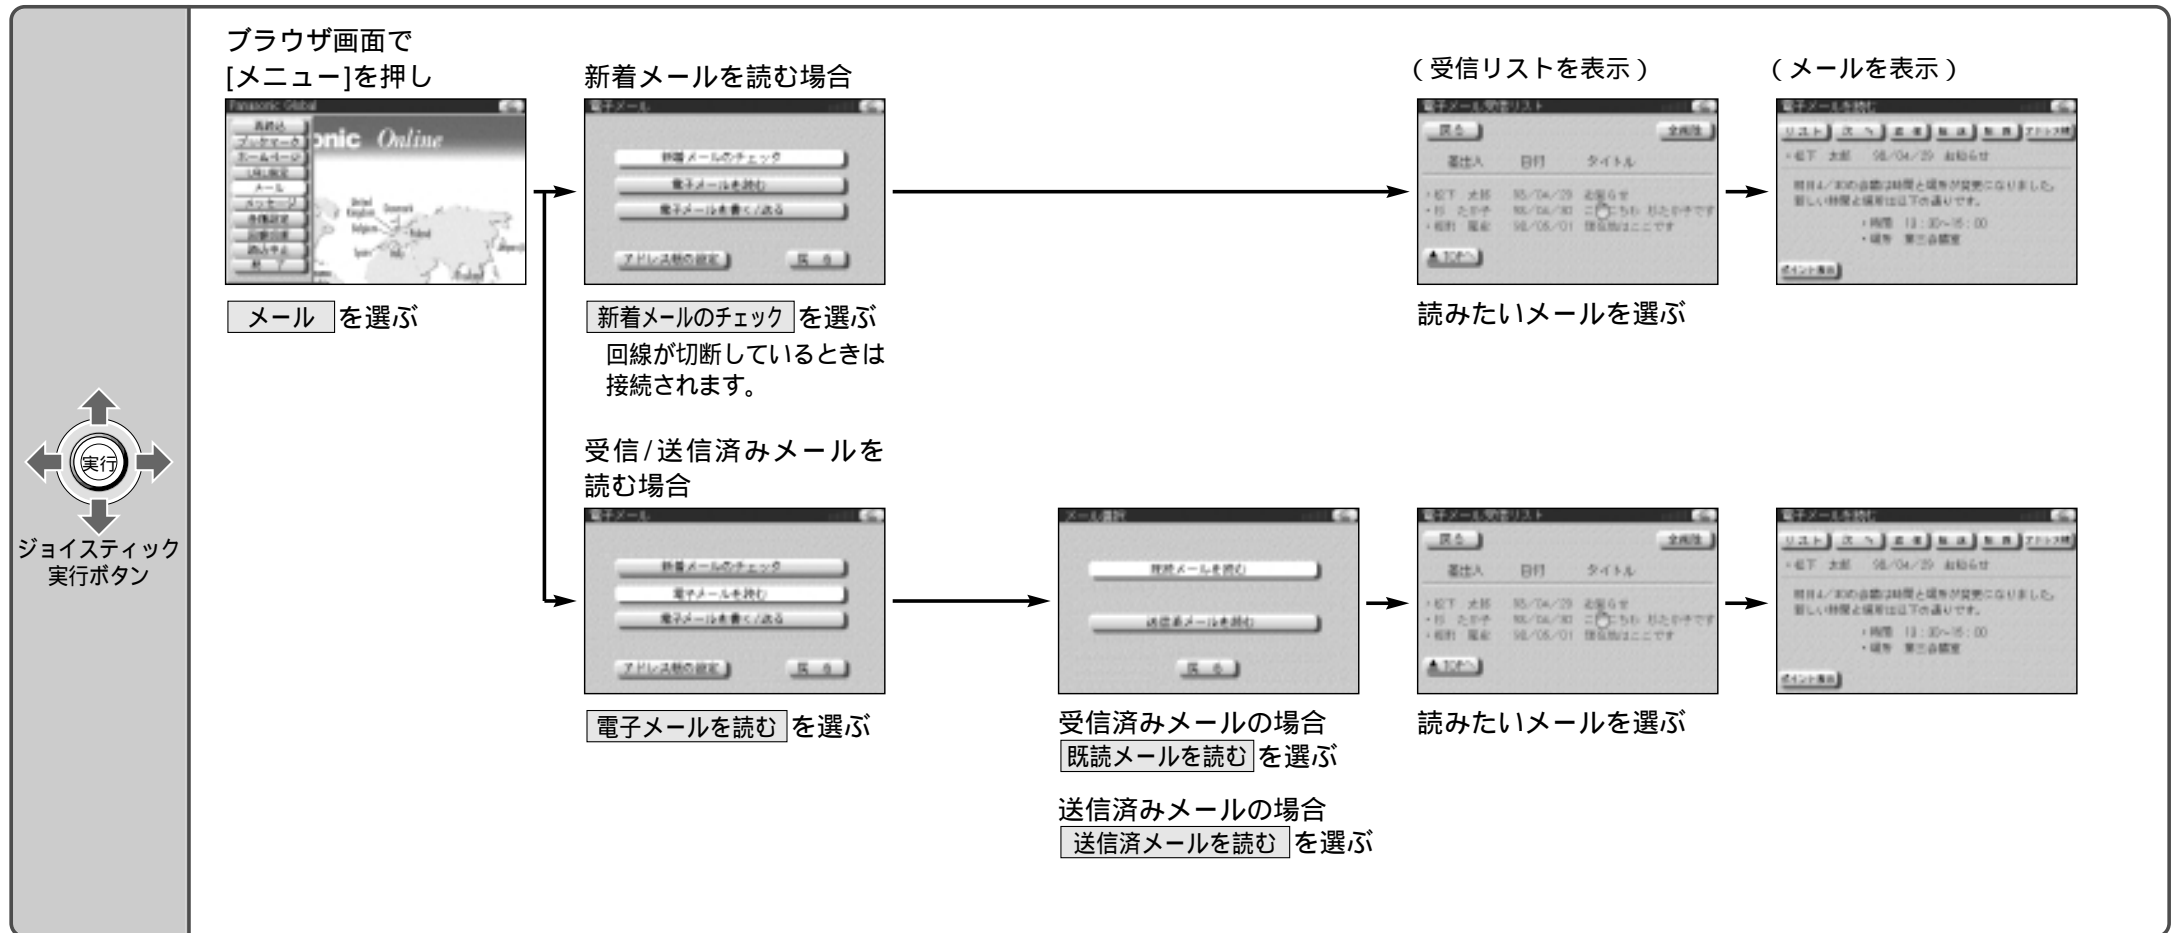

電子メールを利用する

電子メールを読む

ジョイスティック/実行

メニュー

リスト	受信リストを表示するとき
次へ	次のメールを表示するとき
返信	受信したメールの差出人へ返信するとき
転送	読んでいるメールを転送するとき
削除	読んでいるメールを削除するとき
アドレス帳	受信したメールの差出人のメールアドレスをアドレス帳に登録するとき

ポイント表示 メールに添付された地点を表示するとき
メールに地点情報(☞54ページ)が添付されている場合、**ポイント表示**が表示されます。