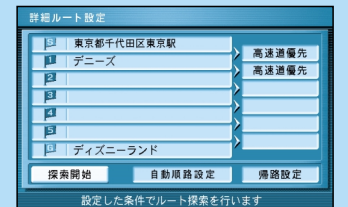

経由地を設定する

(26ページ)