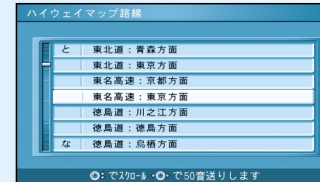

メニュー一覧表

行き先

自宅へ帰る

登録した地点で探す

オートマップメモリーで探す

登録ポイントで探す

住所や施設で探す

住所で探す

ジャンルで探す

ガイド情報で探す

ハイウェイマップで探す

都市高マップで探す

周辺の施設を探す

名称やTELで探す

施設名で探す

個人名で探す