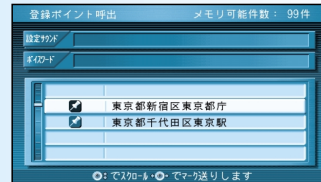

メニュー一覧表

行き先

自宅へ帰る

登録した地点で探す

オートマップメモリーで探す

登録ポイントで探す

住所や施設で探す

住所で探す

ジャンルで探す

ガイド情報で探す

ハイウェイマップで探す

都市高マップで探す

周辺の施設を探す

名称やTELで探す

施設名で探す

個人名で探す