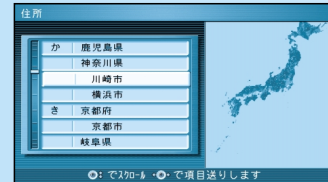

メニュー一覧表

行き先

自宅へ帰る

登録した地点で探す

オートマップメモリーで探す

登録ポイントで探す

住所や施設で探す

住所で探す

ジャンルで探す

ガイド情報で探す

ハイウェイマップで探す

都市高マップで探す

周辺の施設を探す

名称やTELで探す

施設名で探す

個人名で探す