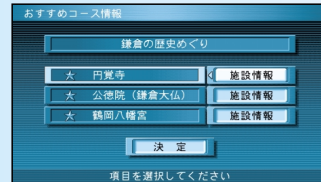

TELで探す

郵便番号で探す

緯度経度で探す

ルートをカスタマイズする

詳しくルートを決める

観光地をめぐる

登録ルートを利用する

ルートを確認する

別ルート探索

ルート情報

ルートスクロール

シミュレーション

詳細ルート設定

目的地付近

ルートを取り消す