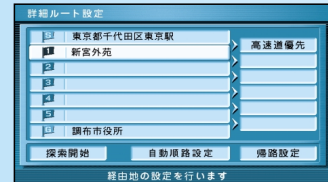

ジャンルで探す

ガイド情報で探す

ハイウェイマップで探す

都市高マップで探す

周辺の施設を探す

名称やTELで探す

施設名で探す

個人名で探す

TELで探す

郵便番号で探す

緯度経度で探す

ルートをカスタマイズする

詳しくルートを決める

観光地をめぐる

登録ルートを利用する

ルートを確認する

別ルート探索

ルート情報

ルートスクロール

シミュレーション

詳細ルート設定

目的地付近

ルートを取り消す