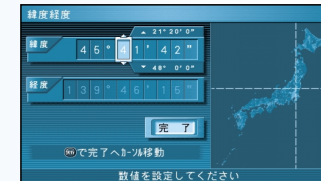

ジャンルで探す

ガイド情報で探す

ハイウェイマップで探す

都市高マップで探す

周辺の施設を探す

名称やTELで探す

施設名で探す

個人名で探す

TELで探す

郵便番号で探す

緯度経度で探す

ルートをカスタマイズする

詳しくルートを決める

観光地をめぐる

登録ルートを利用する

ルートを確認する