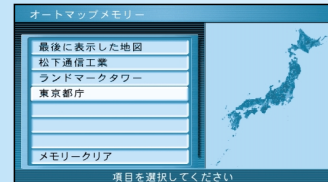

メニュー一覧表

行き先

自宅へ帰る

登録した地点で探す

オートマップメモリーで探す

登録ポイントで探す

住所や施設で探す

住所で探す

ジャンルで探す

ガイド情報で探す

ハイウェイマップで探す

都市高マップで探す

周辺の施設を探す

名称やTELで探す

施設名で探す

個人名で探す

TELで探す

郵便番号で探す

緯度経度で探す

ルートをカスタマイズする

詳しくルートを決める

観光地をめぐる

登録ルートを利用する

ルートを確認する