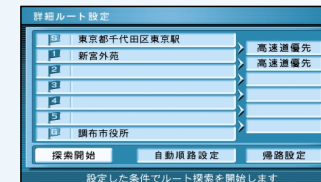

別ルート探索

ルート情報

ルートスクロール

シミュレーション

詳細ルート設定

目的地付近

ルートを取り消す