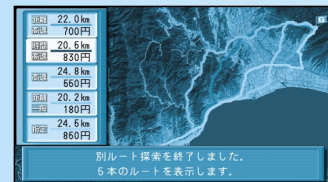

ジャンルで探す

ガイド情報で探す

ハイウェイマップで探す

都市高マップで探す

周辺の施設を探す

名称やTELで探す

施設名で探す

個人名で探す

TELで探す

郵便番号で探す

緯度経度で探す

ルートをカスタマイズする

詳しくルートを決める

観光地をめぐる

登録ルートを利用する

ルートを確認する

別ルート探索

ルート情報

ルートスクロール

シミュレーション

詳細ルート設定

目的地付近

ルートを取り消す