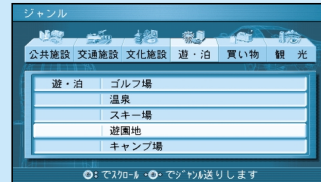

メニュー一覧表

行き先

自宅へ帰る

登録した地点で探す

オートマップメモリーで探す

登録ポイントで探す

住所や施設で探す

住所で探す

ジャンルで探す

ガイド情報で探す

ハイウェイマップで探す

都市高マップで探す

周辺の施設を探す

名称やTELで探す

施設名で探す

個人名で探す