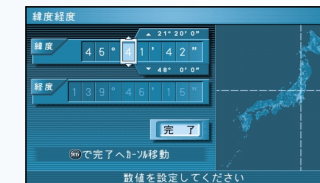

メニュー一覧表

行き先

自宅 へ帰る

登録した地点で探す

オートマップメモリーで探す

登録ポイントで探す

住所や施設で探す

住所で探す

ジャンルで探す

ガイド情報で探す

ハイウェイマップで探す

都市高マップで探す

周辺の施設を探す

名称やTELで探す

施設名で探す

個人名で探す

TELで探す

郵便番号で探す

緯度経度で探す

ルートをカスタマイズする

詳しくルートを決める

観光地をめぐる

登録ルートを利用する

ルートを 確認 する