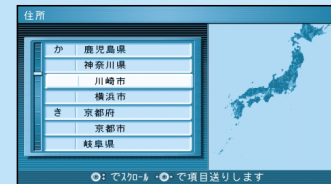

メニュー一覧表

行き先

自宅 へ帰る

登録した地点で探す

オートマップメモリーで探す

登録ポイントで探す

住所や施設で探す

住所で探す

ジャンルで探す

ガイド情報で探す

ハイウェイマップで探す

都市高マップで探す

周辺の施設を探す

名称やTELで探す

施設名で探す

個人名で探す

TELで探す

郵便番号で探す

緯度経度で探す

ルートをカスタマイズする

詳しくルートを決める

観光地をめぐる

登録ルートを利用する

ルートを 確認 する