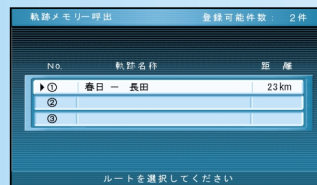

登録ポイントを編集する

自宅を登録する
 地点を登録する
 ワンタッチ探索地点に登録する
 情報を編集する
 消去する
 表示する

登録ルートを編集する

ルートを登録する
 名称を付ける
 消去する
 呼び出す

軌跡メモリーを編集する

走行軌跡を登録する
 名称を付ける
 消去する
 呼び出す

インテリジェントルート

確認する
 消去する