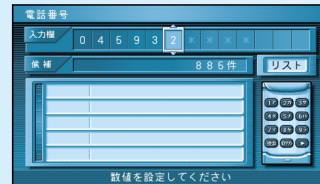

ジャンルで探す

ガイド情報で探す

ハイウェイマップで探す

都市高マップで探す

周辺の施設を探す

名称やTELで探す

施設名で探す

個人名で探す

TELで探す

郵便番号で探す

緯度経度で探す

ルートをカスタマイズする

詳しくルートを決める

観光地をめぐる

登録ルートを利用する

ルートを 確認 する