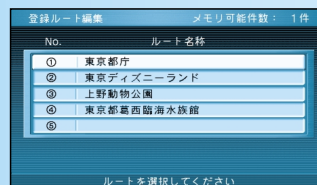

情報

VICS情報を見る

FM文字放送を見る

iモード・インターネット

別売のモバイルコミュニケーションユニットとデジタル携帯電話が必要です。
 回線を接続する 電話をかける モバイル設定 回線を切断する

ETC情報を見る

別売のETCユニットと、ナビゲーション用ETC車載器接続コードが必要です。

HELPNET

別売のモバイルコミュニケーションユニットとデジタル携帯電話が必要です。
 保守点検する IDを入力/確認する 状態を確認する

システム状態を見る

取り付けを確認する

GPS状態を見る

お知らせを見る

DEMOを見る 昭文社 住友VISA C&C CLUB

1: CY-HCM200Dと接続したときは、「モバイルハンズフリー」と表示されます。
 2: HELPNETサービスの契約をした場合のみ表示されます。

設定

登録ポイントを編集する

自宅を登録する
 地点を登録する
 ワンタッチ探索地点に登録する
 情報を編集する
 消去する
 表示する

登録ルートを編集する

ルートを登録する
 名称を付ける
 消去する
 呼び出す

軌跡メモリーを編集する

走行軌跡を登録する
 名称を付ける
 消去する
 呼び出す

インテリジェントルート

確認する
 消去する