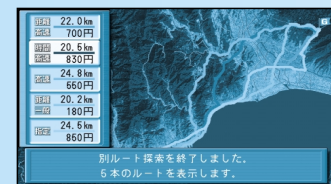

ジャンルで探す

ガイド情報で探す

ハイウェイマップで探す

都市高マップで探す

周辺の施設を探す

名称やTELで探す

施設名で探す

個人名で探す

TELで探す

郵便番号で探す

緯度経度で探す

ルートをカスタマイズする

詳しくルートを決める

観光地をめぐる

登録ルートを利用する

ルートを 確認 する

別ルート探索

ルート情報

ルートスクロール

シミュレーション

詳細ルート設定

目的地付近

ルートを 取り 消す

メニュー一覧表
付録