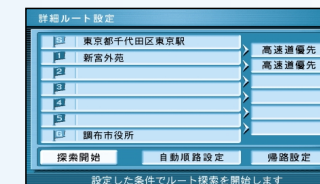

別ルート探索

ルート情報

ルートスクロール

シミュレーション

詳細ルート設定

目的地付近

ルートを 取り 消す

メニュー一覧表
付録

情報

VICS情報を見る

FM文字放送を見る

iモード・インターネット

別売のモバイルコミュニケーションユニットとデジタル携帯電話が必要です。
 回線を接続する 電話をかける モバイル設定 回線を切断する

ETC情報を見る

別売のETCユニットと、ナビゲーション用ETC車載器接続コードが必要です。

HELPNET