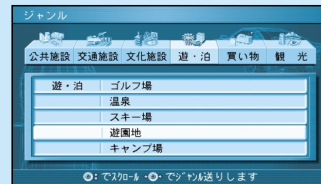

メニュー一覧表

行き先

自宅 へ帰る

登録した地点で探す

オートマップメモリーで探す

登録ポイントで探す

住所や施設で探す

住所で探す

ジャンルで探す

ガイド情報で探す

ハイウェイマップで探す

都市高マップで探す

周辺の施設を探す

名称やTELで探す

施設名で探す

個人名で探す