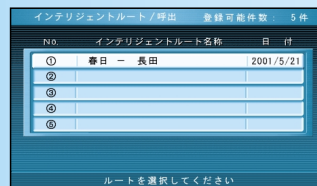

別売のモバイルコミュニケーションユニットとデジタル携帯電話が必要です。
 保守点検する IDを入力/確認する 状態を確認する

システム状態を見る

取り付けを確認する

GPS状態を見る

お知らせを見る

DEMOを見る 昭文社 住友VISA C&C CLUB

1: CY-HCM200Dと接続したときは、「モバイルハンズフリー」と表示されます。
 2: HELPNETサービスの契約をした場合のみ表示されます。

設定

登録ポイントを編集する

自宅を登録する
 地点を登録する
 ワンタッチ探索地点に登録する
 情報を編集する
 消去する
 表示する

登録ルートを編集する

ルートを登録する
 名称を付ける
 消去する
 呼び出す

軌跡メモリーを編集する

走行軌跡を登録する
 名称を付ける
 消去する
 呼び出す

インテリジェントルート

確認する
 消去する

ユーザー設定を編集する

地図表示設定
 探索案内設定
 VICS設定
 システム設定
 モードセレクト

メモリーカードを利用する

登録地点の保存/呼出 登録ルートの保存/呼出 軌跡メモリーの保存/呼出
 オープニング/背景の設定 電話帳ファイルを設定する ファイルの消去/初期化

ボイスワード一覧表

行き先を設定するボイスワード

行き先

設定等を操作するボイスワード