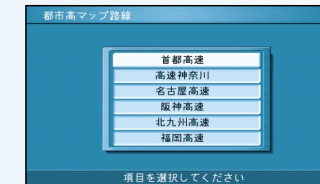

ジャンルで探す

ガイド情報で探す

ハイウェイマップで探す

都市高マップで探す

周辺の施設を探す

名称やTELで探す

施設名で探す

個人名で探す

TELで探す

郵便番号で探す

緯度経度で探す

ルートをカスタマイズする

詳しくルートを決める

観光地をめぐる

登録ルートを利用する

ルートを 確認 する