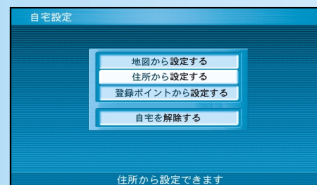

別売のモバイルコミュニケーションユニットとデジタル携帯電話が必要です。
 保守点検する IDを入力/確認する 状態を確認する

システム状態を見る

取り付けを確認する

GPS状態を見る

お知らせを見る

DEMOを見る 昭文社 住友VISA C&C CLUB

1: CY-HCM200Dと接続したときは、「モバイルハンズフリー」と表示されます。
 2: HELPNETサービスの契約をした場合のみ表示されます。

設定

登録ポイントを編集する

自宅を登録する
 地点を登録する
 ワンタッチ探索地点に登録する
 情報を編集する
 消去する
 表示する

登録ルートを編集する

ルートを登録する
 名称を付ける
 消去する
 呼び出す

軌跡メモリーを編集する

走行軌跡を登録する
 名称を付ける
 消去する
 呼び出す

インテリジェントルート

確認する
 消去する