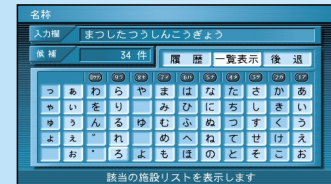

ジャンルで探す

ガイド情報で探す

ハイウェイマップで探す

都市高マップで探す

周辺の施設を探す

名称やTELで探す

施設名で探す

個人名で探す

TELで探す

郵便番号で探す

緯度経度で探す

ルートをカスタマイズする

詳しくルートを決める

観光地をめぐる

登録ルートを利用する

ルートを 確認 する