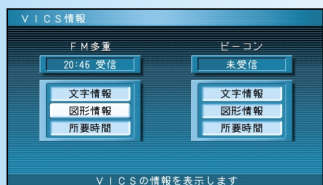

別ルート探索

ルート情報

ルートスクロール

シミュレーション

詳細ルート設定

目的地付近

ルートを 取り 消す

メニュー一覧表
付録

情報

VICS情報を見る

FM文字放送を見る

iモード・インターネット

別売のモバイルコミュニケーションユニットとデジタル携帯電話が必要です。
 回線を接続する 電話をかける モバイル設定 回線を切断する

ETC情報を見る

別売のETCユニットと、ナビゲーション用ETC車載器接続コードが必要です。

HELPNET