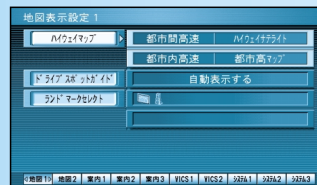

別売のモバイルコミュニケーションユニットとデジタル携帯電話が必要です。
 保守点検する IDを入力/確認する 状態を確認する

システム状態を見る

取り付けを確認する

GPS状態を見る

お知らせを見る

DEMOを見る 昭文社 住友VISA C&C CLUB

1: CY-HCM200Dと接続したときは、「モバイルハンズフリー」と表示されます。
 2: HELPNETサービスの契約をした場合のみ表示されます。

設定

登録ポイントを編集する

自宅を登録する
 地点を登録する
 ワンタッチ探索地点に登録する
 情報を編集する
 消去する
 表示する

登録ルートを編集する

ルートを登録する
 名称を付ける
 消去する
 呼び出す

軌跡メモリーを編集する

走行軌跡を登録する
 名称を付ける
 消去する
 呼び出す

インテリジェントルート

確認する
 消去する

ユーザー設定を編集する

地図表示設定
 探索案内設定
 VICS設定
 システム設定
 モードセレクト

メモリーカードを利用する

登録地点の保存/呼出 登録ルートの保存/呼出 軌跡メモリーの保存/呼出
 オープニング/背景の設定 電話帳ファイルを設定する ファイルの消去/初期化

ボイスワード一覧表

行き先を設定するボイスワード

行き先

設定等を操作するボイスワード