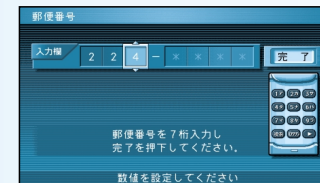

ジャンルで探す

ガイド情報で探す

ハイウェイマップで探す

都市高マップで探す

周辺の施設を探す

名称やTELで探す

施設名で探す

個人名で探す

TELで探す

郵便番号で探す

緯度経度で探す

ルートをカスタマイズする

詳しくルートを決める

観光地をめぐる

登録ルートを利用する

ルートを 確認 する