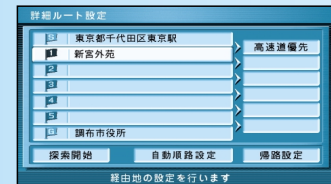

ジャンルで探す

ガイド情報で探す

ハイウェイマップで探す

都市高マップで探す

周辺の施設を探す

名称やTELで探す

施設名で探す

個人名で探す

TELで探す

郵便番号で探す

緯度経度で探す

ルートをカスタマイズする

詳しくルートを決める

観光地をめぐる

登録ルートを利用する

ルートを 確認 する

別ルート探索

ルート情報

ルートスクロール

シミュレーション

詳細ルート設定

目的地付近

ルートを 取り 消す

メニュー一覧表
付録