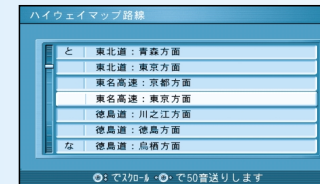

メニュー一覧表

行き先

自宅 へ帰る

登録した地点で探す

オートマップメモリーで探す

登録ポイントで探す

住所や施設で探す

住所で探す

ジャンルで探す

ガイド情報で探す

ハイウェイマップで探す

都市高マップで探す

周辺の施設を探す

名称やTELで探す

施設名で探す

個人名で探す