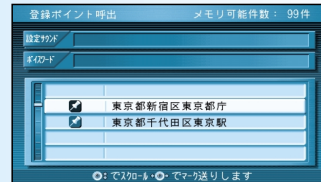

メニュー一覧表

行き先

自宅 へ帰る

登録した地点で探す

オートマップメモリーで探す

登録ポイントで探す

住所や施設で探す

住所で探す

ジャンルで探す

ガイド情報で探す

ハイウェイマップで探す

都市高マップで探す

周辺の施設を探す

名称やTELで探す

施設名で探す

個人名で探す