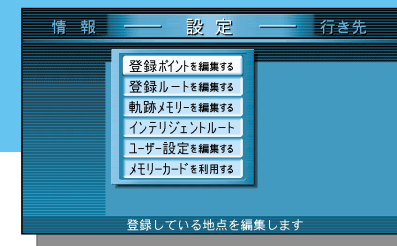

別売のモバイルコミュニケーションユニットとデジタル携帯電話が必要です。
 保守点検する IDを入力/確認する 状態を確認する

システム状態を見る

取り付けを確認する

GPS状態を見る

お知らせを見る

DEMOを見る 昭文社 住友VISA C&C CLUB

1: CY-HCM200Dと接続したときは、「モバイルハンズフリー」と表示されます。
 2: HELPNETサービスの契約をした場合のみ表示されます。

設定

登録ポイントを編集する

自宅を登録する
 地点を登録する
 ワンタッチ探索地点に登録する
 情報を編集する
 消去する
 表示する

登録ルートを編集する

ルートを登録する
 名称を付ける
 消去する
 呼び出す

軌跡メモリーを編集する

走行軌跡を登録する
 名称を付ける
 消去する
 呼び出す

インテリジェントルート

確認する
 消去する

ユーザー設定を編集する

地図表示設定
 探索案内設定
 VICS設定
 システム設定
 モードセレクト

メモリーカードを利用する

登録地点の保存/呼出 登録ルートの保存/呼出 軌跡メモリーの保存/呼出
 オープニング/背景の設定 電話帳ファイルを設定する ファイルの消去/初期化

ボイスワード一覧表

行き先を設定するボイスワード

行き先

設定等を操作するボイスワード