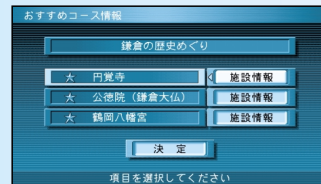

ジャンルで探す

ガイド情報で探す

ハイウェイマップで探す

都市高マップで探す

周辺の施設を探す

名称やTELで探す

施設名で探す

個人名で探す

TELで探す

郵便番号で探す

緯度経度で探す

ルートをカスタマイズする

詳しくルートを決める

観光地をめぐる

登録ルートを利用する

ルートを 確認 する

別ルート探索

ルート情報

ルートスクロール

シミュレーション

詳細ルート設定

目的地付近

ルートを 取り 消す

メニュー一覧表
付録