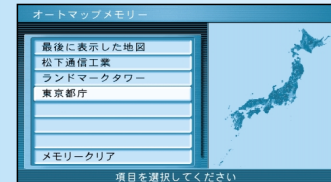

メニュー一覧表

行き先

自宅 へ帰る

登録した地点で探す

オートマップメモリーで探す

登録ポイントで探す

住所や施設で探す

住所で探す

ジャンルで探す

ガイド情報で探す

ハイウェイマップで探す

都市高マップで探す

周辺の施設を探す

名称やTELで探す

施設名で探す

個人名で探す

TELで探す

郵便番号で探す

緯度経度で探す

ルートをカスタマイズする

詳しくルートを決める

観光地をめぐる

登録ルートを利用する

ルートを 確認 する