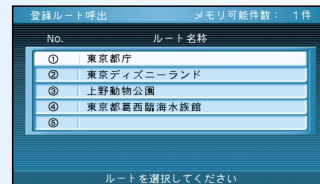

ジャンルで探す

ガイド情報で探す

ハイウェイマップで探す

都市高マップで探す

周辺の施設を探す

名称やTELで探す

施設名で探す

個人名で探す

TELで探す

郵便番号で探す

緯度経度で探す

ルートをカスタマイズする

詳しくルートを決める

観光地をめぐる

登録ルートを利用する

ルートを 確認 する

別ルート探索

ルート情報

ルートスクロール

シミュレーション

詳細ルート設定

目的地付近

ルートを 取り 消す

メニュー一覧表
付録