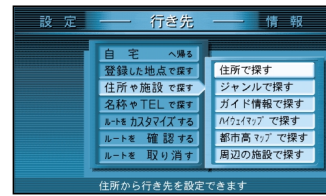

行き先を探す

住所や施設で探す

住所で

ジョイスティック
決定ボタンで

メニュー画面 **行き先** から

住所や施設で探す、
住所で探す を選ぶ

県名・都市名（政令指定
都市名）を選ぶ

市区町村を選ぶ

町名を選ぶ

ジョイスティック/決定

丁目、番地を選ぶ

号を選ぶ

地図が表示されます。

お知らせ

町名までしかわからないときなどは、**主要部** を選ぶと、その地域の地図を表示します。サブメニューを消したいときは、**戻る** を押してください。

ルートを作る