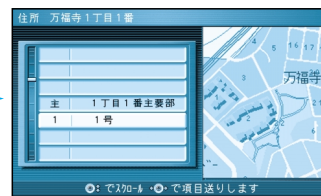

行き先を探す

住所や施設で探す

住所で

ジョイスティック
決定ボタンで

メニュー画面 **行き先** から

住所や施設で探す、
住所で探す を選ぶ

県名・都市名（政令指定
都市名）を選ぶ

市区町村を選ぶ

町名を選ぶ

ジョイスティック/決定

丁目、番地を選ぶ

号を選ぶ

地図が表示されます。

お知らせ

町名までしかわからないときなどは、**主要部** を選ぶと、その地域の地図を表示します。サブメニューを消したいときは、**戻る** を押してください。

ルートを作る

ジャンルで

ジョイスティック
決定ボタンで

メニュー画面 **行き先** から

住所や施設で探す、
ジャンルで探す を選ぶ

ジャンルを選ぶ

県名を選ぶ

施設名を選ぶ

地図が表示されます。