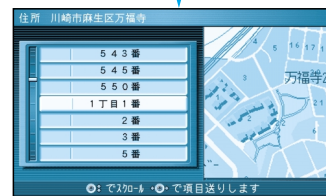

行き先を探す

住所や施設で探す

住所で

ジョイスティック
決定ボタンで

メニュー画面 **行き先** から

住所や施設で探す、
住所で探す を選ぶ

県名・都市名（政令指定
都市名）を選ぶ

市区町村を選ぶ

町名を選ぶ

ジョイスティック/決定

丁目、番地を選ぶ

号を選ぶ

地図が表示されます。

お知らせ

町名までしかわからないときなどは、**主要部** を選ぶと、その地域の地図を表示します。サブメニューを消したいときは、**戻る** を押してください。

ルートを作る

ジャンルで

ジョイスティック
決定ボタンで

メニュー画面 **行き先** から

住所や施設で探す、
ジャンルで探す を選ぶ

ジャンルを選ぶ

県名を選ぶ

施設名を選ぶ

地図が表示されます。

一覧表 ジャンル	公共	交通	文化	遊・泊	買い物	スポット
	役所 / 警察署 / 病院 / 公園 / JAF	駅 / 交差点 / 空港 / フェリー / 高速IC・SA・PA / 有料IC / 道の駅	名所・旧跡 / 神社・寺・城・城跡 / 美術・博物・資料館 / ホール / スタジアム	ホテル / 動物園・植物園 / 水族館 / ゴルフ場 / 温泉 / スキー場 / 遊園地 / キャンプ場	デパート	VISA C&C CLUB / 3Dランドマーク / 観光スポット