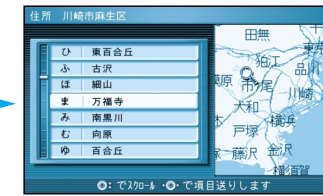

行き先を探す

住所や施設で探す

住所で

ジョイスティック
決定ボタンで

メニュー画面 **行き先** から

住所や施設で探す、
住所で探す を選ぶ

県名・都市名（政令指定
都市名）を選ぶ

市区町村を選ぶ

町名を選ぶ

ジョイスティック/決定

丁目、番地を選ぶ

号を選ぶ

地図が表示されます。

お知らせ

町名までしかわからないときなどは、**主要部** を選ぶと、その地域の地図を表示します。サブメニューを消したいときは、**戻る** を押してください。

ルートを作る

ジャンルで

ジョイスティック
決定ボタンで

メニュー画面 **行き先** から

住所や施設で探す、
ジャンルで探す を選ぶ

ジャンルを選ぶ

県名を選ぶ

施設名を選ぶ

地図が表示されます。