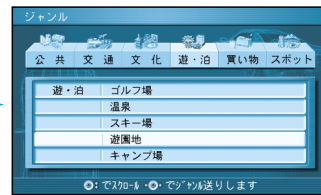

ジャンルで

ジョイスティック
決定ボタンで

メニュー画面 **行き先** から

住所や施設で探す、
ジャンルで探す を選ぶ

ジャンルを選ぶ

県名を選ぶ

施設名を選ぶ

地図が表示されます。

一覧表 ジャンル	公共	交通	文化	遊・泊	買い物	スポット
	役所 / 警察署 / 病院 / 公園 / JAF	駅 / 交差点 / 空港 / フェリー / 高速IC・SA・PA / 有料IC / 道の駅	名所・旧跡 / 神社・寺・城・城跡 / 美術・博物・資料館 / ホール / スタジアム	ホテル / 動物園・植物園 / 水族館 / ゴルフ場 / 温泉 / スキー場 / 遊園地 / キャンプ場	デパート	VISA C&C CLUB / 3Dランドマーク / 観光スポット