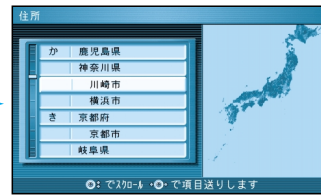

行き先を探す

住所や施設で探す

住所で

ジョイスティック
決定ボタンで

メニュー画面 **行き先** から

住所や施設で探す、
住所で探す を選ぶ

県名・都市名（政令指定
都市名）を選ぶ

市区町村を選ぶ

町名を選ぶ

ジョイスティック/決定

丁目、番地を選ぶ

号を選ぶ

地図が表示されます。

お知らせ

町名までしかわからないときなどは、**主要部** を選ぶと、その地域の地図を表示します。サブメニューを消したいときは、**戻る** を押してください。

ルートを作る

ジャンルで

ジョイスティック
決定ボタンで

メニュー画面 **行き先** から

住所や施設で探す、
ジャンルで探す を選ぶ

ジャンルを選ぶ

県名を選ぶ

施設名を選ぶ

地図が表示されます。