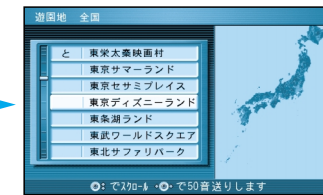

町名を選ぶ

ジョイスティック/決定

丁目、番地を選ぶ

号を選ぶ

地図が表示されます。

お知らせ

町名までしかわからないときなどは、**主要部** を選ぶと、その地域の地図を表示します。サブメニューを消したいときは、**戻る** を押してください。

ルートを作る

ジャンルで

ジョイスティック
決定ボタンで

メニュー画面 **行き先** から

住所や施設で探す、
ジャンルで探す を選ぶ

ジャンルを選ぶ

県名を選ぶ

施設名を選ぶ

地図が表示されます。

一覧表 ジャンル	公共	交通	文化	遊・泊	買い物	スポット
	役所 / 警察署 / 病院 / 公園 / JAF	駅 / 交差点 / 空港 / フェリー / 高速IC・SA・PA / 有料IC / 道の駅	名所・旧跡 / 神社・寺・城・城跡 / 美術・博物・資料館 / ホール / スタジアム	ホテル / 動物園・植物園 / 水族館 / ゴルフ場 / 温泉 / スキー場 / 遊園地 / キャンプ場	デパート	VISA C&C CLUB / 3Dランドマーク / 観光スポット