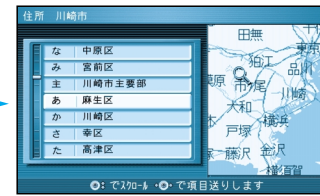

行き先を探す

住所や施設で探す

住所で

ジョイスティック
決定ボタンで

メニュー画面 **行き先** から

住所や施設で探す、
住所で探す を選ぶ

県名・都市名（政令指定
都市名）を選ぶ

市区町村を選ぶ

町名を選ぶ

ジョイスティック/決定

丁目、番地を選ぶ

号を選ぶ

地図が表示されます。

お知らせ

町名までしかわからないときなどは、**主要部** を選ぶと、その地域の地図を表示します。サブメニューを消したいときは、**戻る** を押してください。

ルートを作る

ジャンルで

ジョイスティック
決定ボタンで

メニュー画面 **行き先** から

住所や施設で探す、
ジャンルで探す を選ぶ

ジャンルを選ぶ

県名を選ぶ

施設名を選ぶ

地図が表示されます。