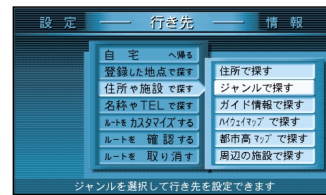

町名を選ぶ

ジョイスティック/決定

丁目、番地を選ぶ

号を選ぶ

地図が表示されます。

お知らせ

町名までしかわからないときなどは、**主要部** を選ぶと、その地域の地図を表示します。サブメニューを消したいときは、**戻る** を押してください。

ルートを作る

ジャンルで

ジョイスティック
決定ボタンで

メニュー画面 **行き先** から

住所や施設で探す、
ジャンルで探す を選ぶ

ジャンルを選ぶ

県名を選ぶ

施設名を選ぶ

地図が表示されます。