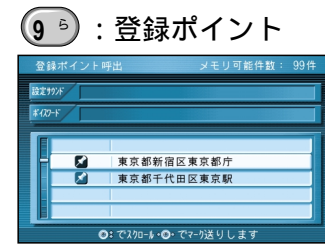

メニュー画面から操作をすることなく、10キーボタンでダイレクトに、各検索画面を呼び出せます。

ワンタッチ検索で

ルートを作る

行き先を探す(ワンタッチ検索で探す)