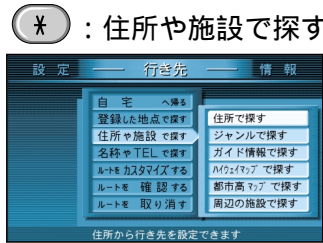

メニュー画面から操作をすることなく、10キーボタンでダイレクトに、各検索画面を呼び出せます。

ワンタッチ検索で

ルートを作る

行き先を探す(ワンタッチ検索で探す)