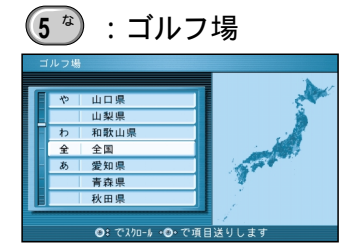

メニュー画面から操作をすることなく、10キーボタンでダイレクトに、各検索画面を呼び出せます。

ワンタッチ検索で

ルートを作る

行き先を探す(ワンタッチ検索で探す)