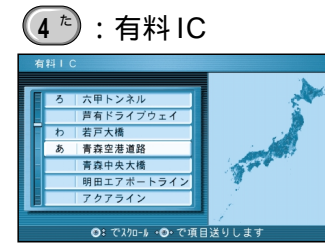

メニュー画面から操作をすることなく、10キーボタンでダイレクトに、各検索画面を呼び出せます。

ワンタッチ検索で

ルートを作る

行き先を探す(ワンタッチ検索で探す)