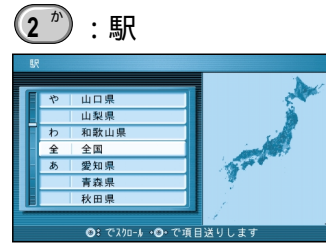

メニュー画面から操作をすることなく、10キーボタンでダイレクトに、各検索画面を呼び出せます。

ワンタッチ検索で

ルートを作る

行き先を探す(ワンタッチ検索で探す)