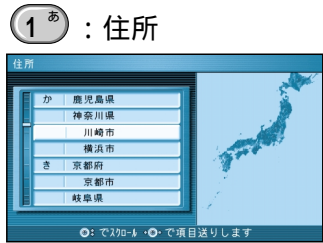

メニュー画面から操作をすることなく、10キーボタンでダイレクトに、各検索画面を呼び出せます。

ワンタッチ検索で

ルートを作る

行き先を探す(ワンタッチ検索で探す)