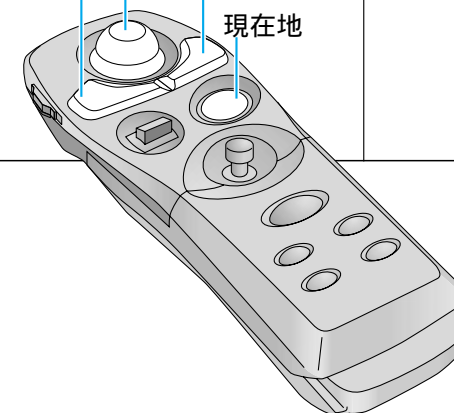

ルートを確認する（全ルート図）

スクロールする	ジョイスティック 決定ボタンで	全ルート図から ルートスクロール ジョイスティックを上下に 動かし、スクロールする	お知らせ ルート案内を開始するには、現在地を押してください。 ルートスクロールを解除するには、戻るを押してください。
ルートのシミュレーションをする	ジョイスティック 決定ボタンで	全ルート図から シミュレーション シミュレーションが 開始されます。	お知らせ ルート案内を開始するには、現在地を押してください。 シミュレーションを中止するには、メニューを押してください。
目的地付近の地図を確認する	ジョイスティック 決定ボタンで	全ルート図から 目的地付近 目的地付近の地図が 表示されます。	お知らせ ルート案内を開始するには、現在地を押してください。

ジョイスティック/決定
戻る   メニュー
         現在地

ルート
確認

ルートを確認する（全ルート図）