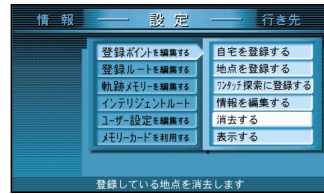

登録ポイントを消去する（1地点消去）

ジョイスティック  
決定ボタンで

メニュー画面 **設定** から

登録ポイントを編集する  
消去する を選ぶ

1地点 を選ぶ

消去する登録ポイントを選  
ぶ

確認 を選ぶ

カーソルを登録ポイント  
に合わせ、

指マーク(☞)を表示させ、  
決定 を押す

消去 を選ぶ

確認 を選ぶ

登録ポイントを  
全て消去する  
(全地点消去)

ジョイスティック  
決定ボタンで

メニュー画面 **設定** から

登録ポイントを編集する  
消去する を選ぶ

全地点 を選ぶ