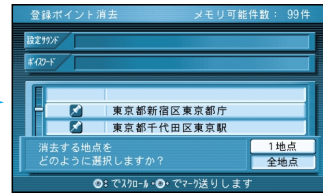

登録ポイントを消去する（1地点消去）

ジョイスティック  
決定ボタンで

メニュー画面 **設定** から

登録ポイントを編集する  
消去する を選ぶ

1地点 を選ぶ

消去する登録ポイントを選  
ぶ

確認 を選ぶ

カーソルを登録ポイント  
に合わせ、

指マーク(☞)を表示させ、  
決定 を押す

消去 を選ぶ

確認 を選ぶ

登録ポイントを  
全て消去する  
(全地点消去)

ジョイスティック  
決定ボタンで

メニュー画面 **設定** から

登録ポイントを編集する  
消去する を選ぶ

全地点 を選ぶ