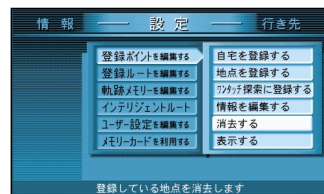

指マーク(☞)を表示させ、  
決定 を押す

消去 を選ぶ

確認 を選ぶ

登録ポイントを  
全て消去する  
(全地点消去)

ジョイスティック  
決定ボタンで

メニュー画面 **設定** から

登録ポイントを編集する  
消去する を選ぶ

全地点 を選ぶ

確認 を選ぶ

ジョイスティック/決定

メニュー

登録する

場所を登録する（登録ポイント）