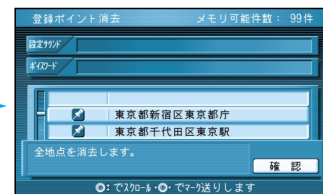

指マーク(☞)を表示させ、  
決定 を押す

消去 を選ぶ

確認 を選ぶ

登録ポイントを  
全て消去する  
(全地点消去)

ジョイスティック  
決定ボタンで

メニュー画面 **設定** から

登録ポイントを編集する  
消去する を選ぶ

全地点 を選ぶ

確認 を選ぶ

ジョイスティック/決定

メニュー

登録する

場所を登録する（登録ポイント）