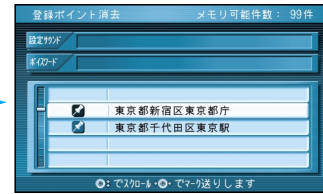

登録ポイントを消去する（1地点消去）

ジョイスティック  
決定ボタンで

メニュー画面 **設定** から

登録ポイントを編集する  
消去する を選ぶ

1地点 を選ぶ

消去する登録ポイントを選  
ぶ

確認 を選ぶ

カーソルを登録ポイント  
に合わせ、

指マーク(☞)を表示させ、  
決定 を押す

消去 を選ぶ

確認 を選ぶ

登録ポイントを  
全て消去する  
(全地点消去)

ジョイスティック  
決定ボタンで

メニュー画面 **設定** から

登録ポイントを編集する  
消去する を選ぶ

全地点 を選ぶ