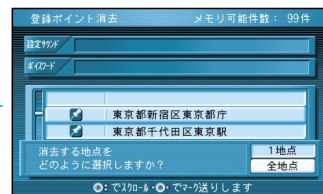

指マーク(☞)を表示させ、  
決定 を押す

消去 を選ぶ

確認 を選ぶ

登録ポイントを  
全て消去する  
(全地点消去)

ジョイスティック  
決定ボタンで

メニュー画面 **設定** から

登録ポイントを編集する  
消去する を選ぶ

全地点 を選ぶ

確認 を選ぶ

ジョイスティック/決定

メニュー

登録する

場所を登録する（登録ポイント）