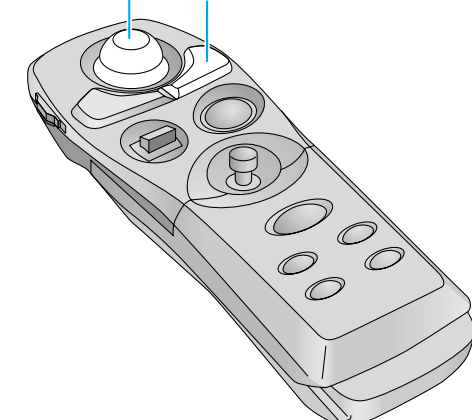

登録ポイントを消去する（1地点消去）

ジョイスティック
決定ボタンで

メニュー画面 **設定** から

登録ポイントを編集する
消去する を選ぶ

1地点 を選ぶ

消去する登録ポイントを選
ぶ

確認 を選ぶ

カーソルを登録ポイント
に合わせ、

指マーク(☞)を表示させ、
決定 を押す

消去 を選ぶ

確認 を選ぶ

登録ポイントを
全て消去する
(全地点消去)

ジョイスティック
決定ボタンで

メニュー画面 **設定** から

登録ポイントを編集する
消去する を選ぶ

全地点 を選ぶ

確認 を選ぶ

ジョイスティック/決定

メニュー

登録する

場所を登録する（登録ポイント）