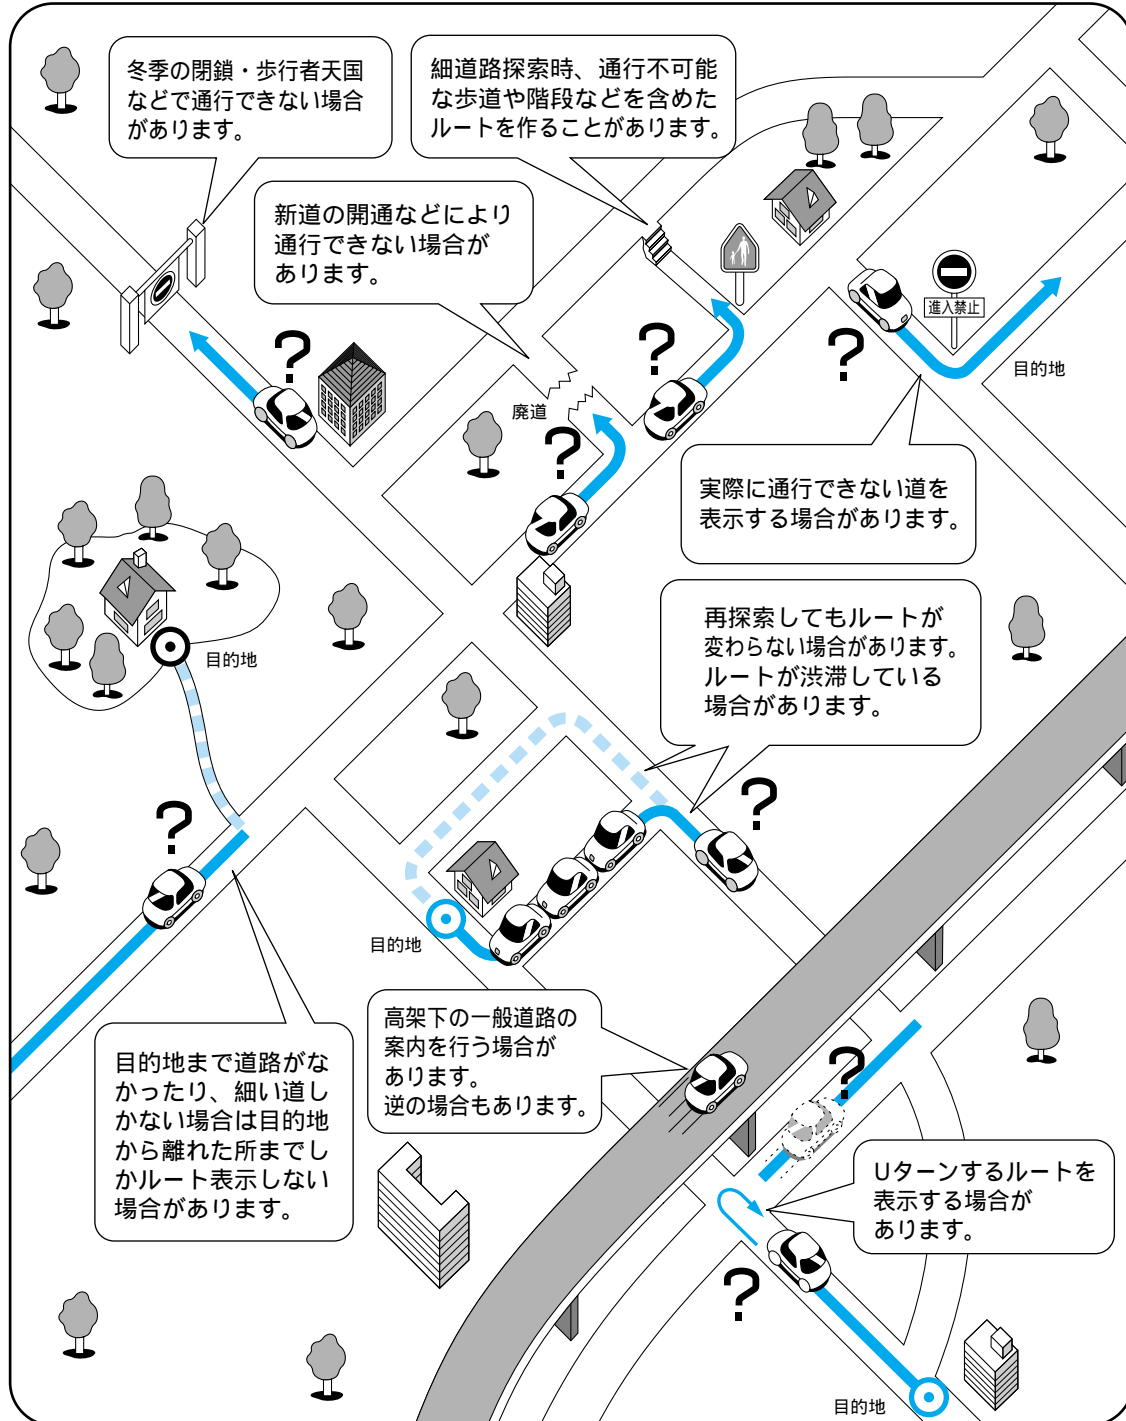

ナビゲーションシステムとは

ルート探索について

次のような場合は、故障ではありません。

ルート案内について

次のような場合は、故障ではありません。

交差点で曲がるのに、案内されない場合があります。交差点名称が案内されない場合もあります。

右左折案内が実際の道路形状と異なる案内をすることがあります。

案内ルートはずれて手前の交差点等で曲がったときなどに、音声案内される場合があります。

方面案内が表示/案内されない高速道路・有料道路があります。

交差点拡大図が実際の道路形状と合わないことがあります。

案内距離が多少ずれることがあります。

ナビゲーションシステムとは

必要なときに