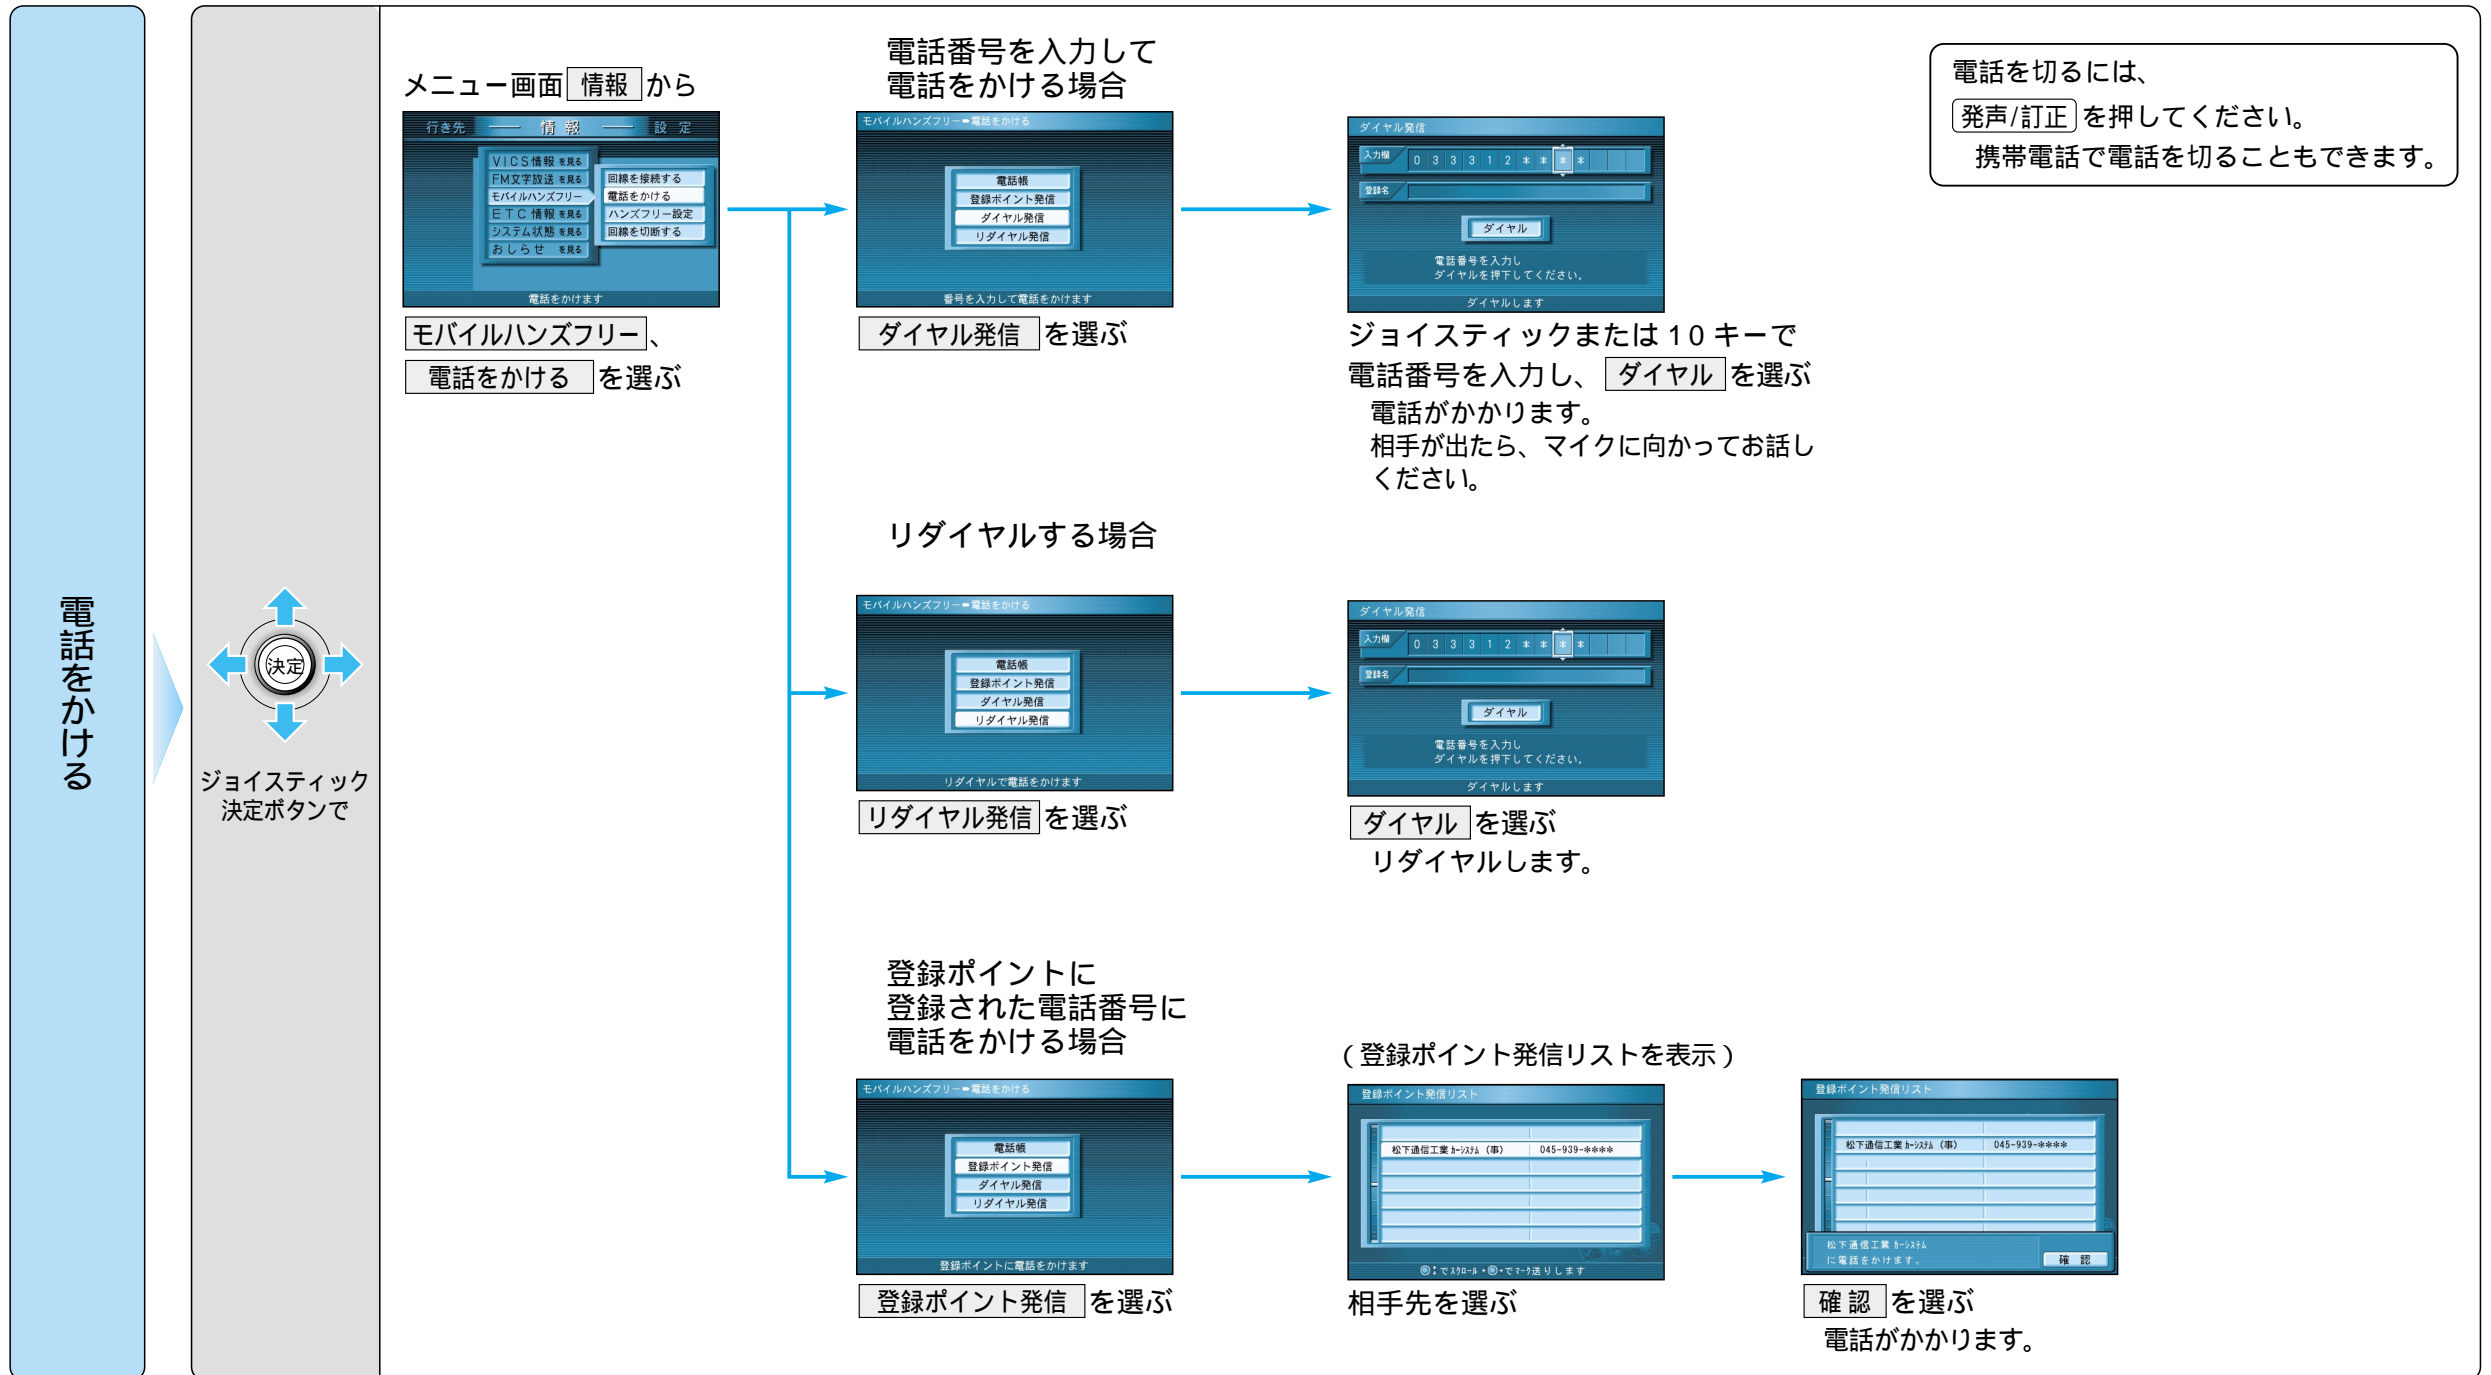

安全の為、できるだけ運転者は走行中に通話しないでください
走行中の通話は、交通事故の原因になります。安全な場所に停車し、通話してください。

ハンズフリー通話は、必ずナビゲーションに付属のボイスコントロール用
マイクをご使用ください

モバイルコミュニケーションユニットと接続して使う
(CY-HCM200Dの場合)

モバイル
ETC