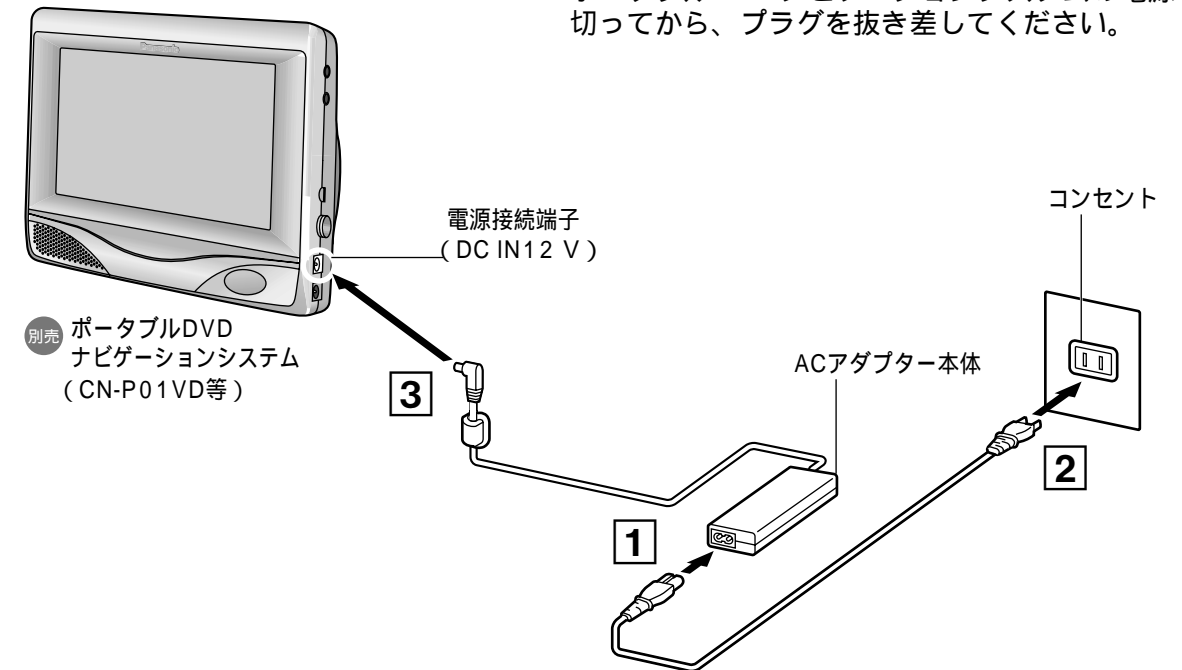

禁止

直射日光のあたるところ、アイロンや暖房器具の近くなどに置くと、故障や火災の原因になることがあります。

接続のしかた

ポータブルDVDナビゲーションシステムの電源を切ってから、プラグを抜き差ししてください。

接続のしかた : ① ② ③の順(出力電圧の高い方から接続する)

取りはずしかた : ③ ② ①の順(接続時とは逆)

お願い

本機はポータブルDVDナビゲーションシステム(CN-P01VD等)専用のACアダプターです。他の機器には絶対に接続しないでください。故障や火災の原因になります。