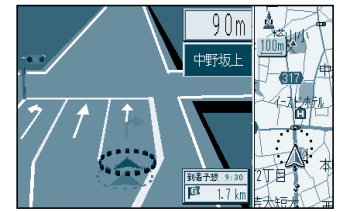

上手に使って快適なドライブを

行き先を決めて

(20ページ)

交差点拡大図

交差点をわかりやすく表示します。

3Dハイウェイ 分岐案内

高速道路の分岐点を立体的に表示します。

3Dレーンガイド

交差点のレーンを拡大してわかりやすく表示します。

3Dハイウェイ入口案内

都市高速の入口をリアルに表示します。

料金所

レストラン

経路地を設定する

(24ページ)

自宅に帰ろう