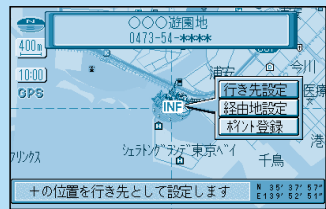

上手に使って快適なドライブを

行き先を決めて

(20ページ)

交差点拡大図

交差点をわかりやすく表示します。

3Dハイウェイ 分岐案内

高速道路の分岐点を立体的に表示します。

3Dレーンガイド

交差点のレーンを拡大してわかりやすく表示します。

3Dハイウェイ入口案内

都市高速の入口をリアルに表示します。

料金所

レストラン

経路地を設定する

(24ページ)

自宅に帰ろう