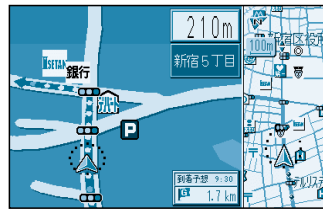

上手に使って快適なドライブを

行き先を決めて

(20ページ)

交差点拡大図

交差点をわかりやすく表示します。

3Dハイウェイ 分岐案内

高速道路の分岐点を立体的に表示します。

3Dレーンガイド

交差点のレーンを拡大してわかりやすく表示します。

3Dハイウェイ入口案内

都市高速の入口をリアルに表示します。

料金所

レストラン

経路地を設定する

(24ページ)

自宅に帰ろう