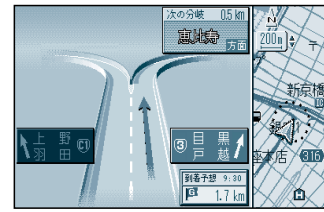

上手に使って快適なドライブを

行き先を決めて

(20ページ)

交差点拡大図

交差点をわかりやすく表示します。

3Dハイウェイ 分岐案内

高速道路の分岐点を立体的に表示します。

3Dレーンガイド

交差点のレーンを拡大してわかりやすく表示します。

3Dハイウェイ入口案内

都市高速の入口をリアルに表示します。

料金所

レストラン

経路地を設定する

(24ページ)

自宅に帰ろう