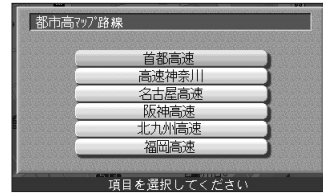

探す

都市高マップで

メニュー画面 **探す** から

地図で探す
都市高マップで探す を選ぶ

例) 首都高速

表示したい路線名を選ぶ

IC・SA・PA または 全体図
を選ぶ

表示したい地点を選ぶ

地図が表示される

地図表示後、**実行** でサブメニューが表示されるので、目的に合ったものを選択してください。(P13参照)

使い方
探す

バーチャルシティマップで

メニュー画面 **探す** から

地図で探す
バーチャルシティマップで探す を選ぶ

県名を選ぶ

地域を選ぶ