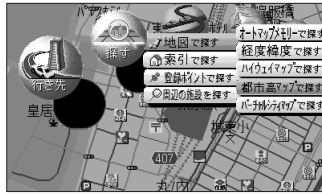

探す

都市高マップで

メニュー画面 **探す** から

地図で探す
都市高マップで探す を選ぶ

例) 首都高速

表示したい路線名を選ぶ

IC・SA・PA または 全体図
を選ぶ

表示したい地点を選ぶ

地図が表示される

地図表示後、**実行** でサブメニューが表示されるので、目的に合ったものを選択してください。(P13参照)

使い方
探す

バーチャルシティマップで

メニュー画面 **探す** から

地図で探す
バーチャルシティマップで探す を選ぶ

県名を選ぶ

地域を選ぶ