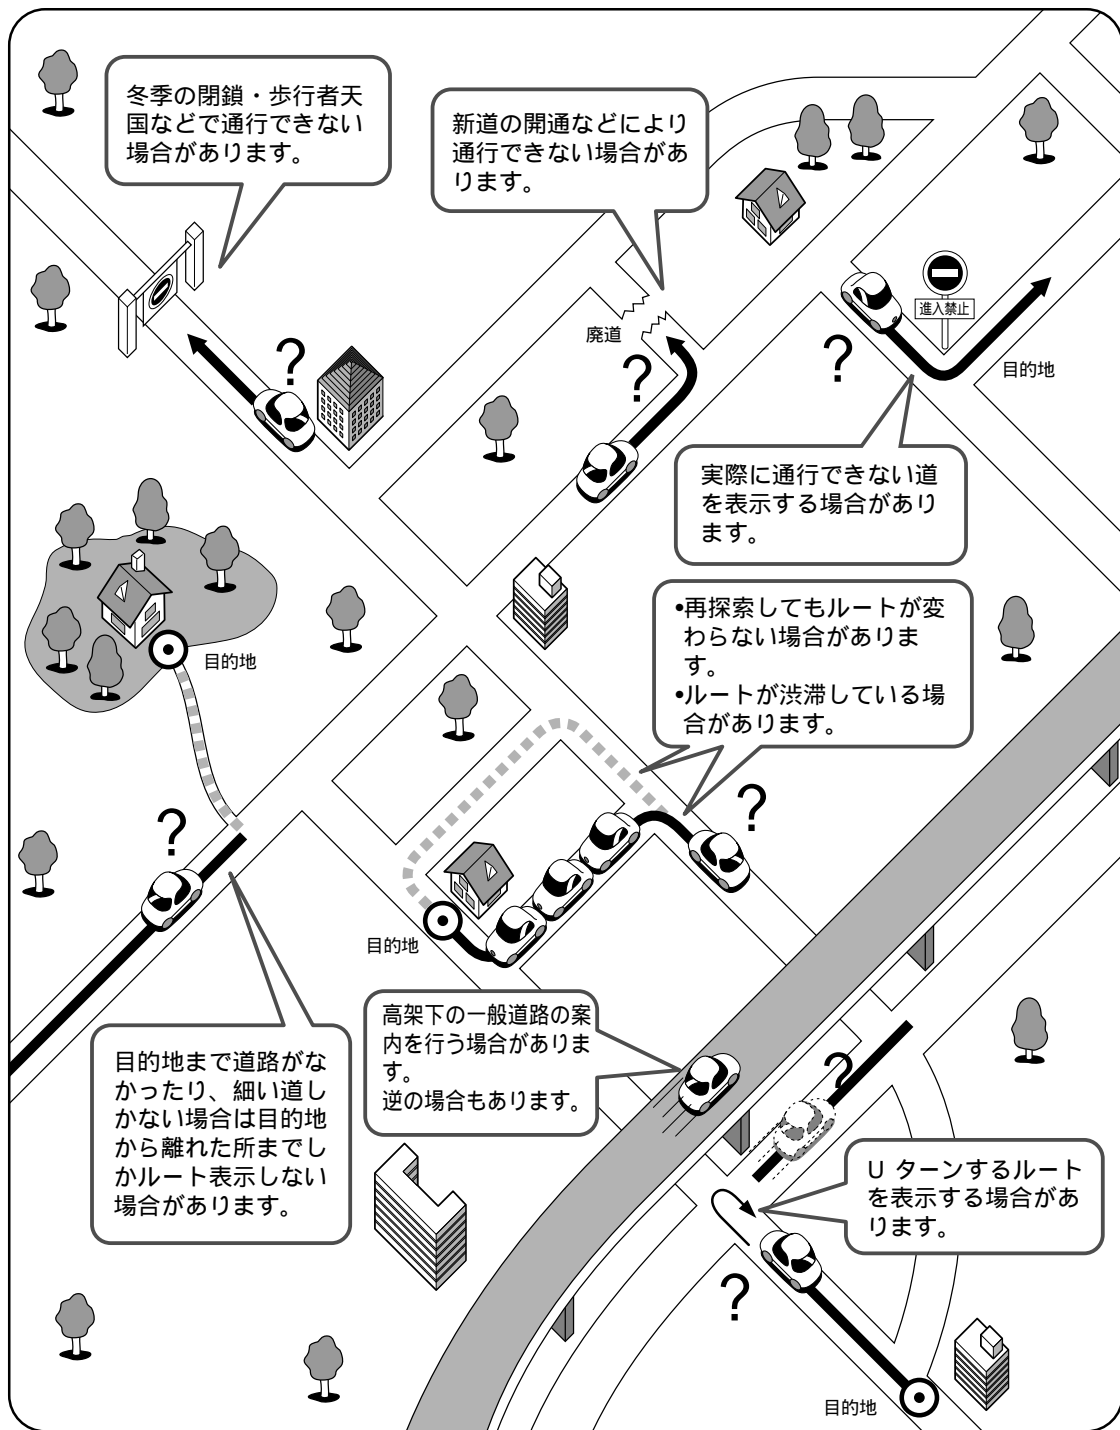

# ナビゲーションシステムとは

## ルート探索について

次のような場合は故障ではありません。

必要なときに  
ナビゲーションシステムとは

## ルート案内について

次のような場合は故障ではありません。

交差点で曲がるのに案内がされない場合があります。  
交差点名称が案内されない場合もあります。

右左折案内が実際の道路形状と異なる案内をすることがあります。

案内ルートを外れて手前の交差点等で曲がったときなど音声案内がされる場合があります。

方面案内が表示 / 案内されない高速道路・有料道路があります。

交差点拡大図が実際の道路形状と合わないことがあります。

案内距離が多少ずれることがあります。

必要なときに  
ナビゲーションシステムとは