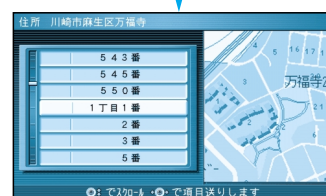

行き先を探す

住所や施設で探す

住所で

ジョイスティック
決定ボタンで

メニュー画面 **行き先** から

住所や施設で探す、
住所で探す を選ぶ

県名・都市名（政令指定
都市名）を選ぶ

市区町村を選ぶ

町名を選ぶ

ジョイスティック/決定

丁目、番地を選ぶ

号を選ぶ

地図が表示されます。

お知らせ

町名までしかわからないときなどは、**主要部** を選ぶと、その地域の地図を表示します。サブメニューを消したいときは、**戻る** を押してください。

ルートを作る

ジャンルで

ジョイスティック
決定ボタンで

メニュー画面 **行き先** から

住所や施設で探す、
ジャンルで探す を選ぶ

ジャンルを選ぶ

県名を選ぶ

施設名を選ぶ

地図が表示されます。

一覧表 ジャンル	公共	交通	文化	遊・泊	買い物	スポット
	役所 / 警察署 / 病院 / 公園 / JAF	駅 / 交差点 / 空港 / フェリー / 高速IC・SA・PA / 有料IC / 道の駅	名所・旧跡 / 神社・寺・城・城跡 / 美術・博物・資料館 / ホール / スタジアム	ホテル / 動物園・植物園 / 水族館 / ゴルフ場 / 温泉 / スキー場 / 遊園地 / キャンプ場	デパート	VISA C&C CLUB / 3Dランドマーク / 観光スポット