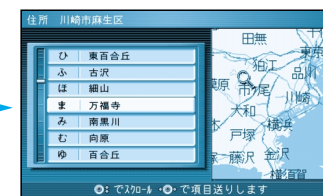

行き先を探す

住所や施設で探す

住所で

ジョイスティック
決定ボタンで

メニュー画面 **行き先** から

住所や施設で探す、
住所で探す を選ぶ

県名・都市名（政令指定
都市名）を選ぶ

市区町村を選ぶ

町名を選ぶ

ジョイスティック/決定

丁目、番地を選ぶ

号を選ぶ

地図が表示されます。

お知らせ

町名までしかわからないときなどは、**主要部** を選ぶと、その地域の地図を表示します。サブメニューを消したいときは、**戻る** を押してください。

ルートを作る

ジャンルで

ジョイスティック
決定ボタンで

メニュー画面 **行き先** から

住所や施設で探す、
ジャンルで探す を選ぶ

ジャンルを選ぶ

県名を選ぶ

施設名を選ぶ

地図が表示されます。