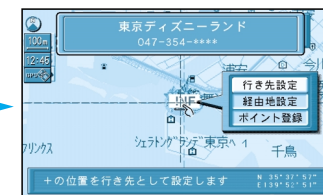

ジャンルで

ジョイスティック
決定ボタンで

メニュー画面 **行き先** から

住所や施設で探す、
ジャンルで探す を選ぶ

ジャンルを選ぶ

県名を選ぶ

施設名を選ぶ

地図が表示されます。

一覧表 ジャンル	公共	交通	文化	遊・泊	買い物	スポット
	役所 / 警察署 / 病院 / 公園 / JAF	駅 / 交差点 / 空港 / フェリー / 高速IC・SA・PA / 有料IC / 道の駅	名所・旧跡 / 神社・寺・城・城跡 / 美術・博物・資料館 / ホール / スタジアム	ホテル / 動物園・植物園 / 水族館 / ゴルフ場 / 温泉 / スキー場 / 遊園地 / キャンプ場	デパート	VISA C&C CLUB / 3Dランドマーク / 観光スポット