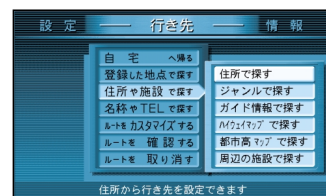

行き先を探す

住所や施設で探す

住所で

ジョイスティック
決定ボタンで

メニュー画面 **行き先** から

住所や施設で探す、
住所で探す を選ぶ

県名・都市名（政令指定
都市名）を選ぶ

市区町村を選ぶ

町名を選ぶ

ジョイスティック/決定

丁目、番地を選ぶ

号を選ぶ

地図が表示されます。

お知らせ

町名までしかわからないときなどは、**主要部** を選ぶと、その地域の地図を表示します。サブメニューを消したいときは、**戻る** を押してください。

ルートを作る