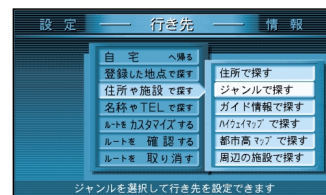

町名を選ぶ

ジョイスティック/決定

丁目、番地を選ぶ

号を選ぶ

地図が表示されます。

お知らせ

町名までしかわからないときなどは、**主要部** を選ぶと、その地域の地図を表示します。サブメニューを消したいときは、**戻る** を押してください。

ルートを作る

ジャンルで

ジョイスティック
決定ボタンで

メニュー画面 **行き先** から

住所や施設で探す、
ジャンルで探す を選ぶ

ジャンルを選ぶ

県名を選ぶ

施設名を選ぶ

地図が表示されます。