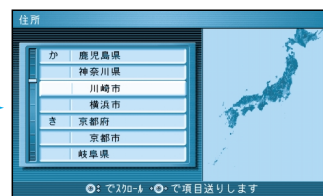

行き先を探す

住所や施設で探す

住所で

ジョイスティック
決定ボタンで

メニュー画面 **行き先** から

住所や施設で探す、
住所で探す を選ぶ

県名・都市名（政令指定
都市名）を選ぶ

市区町村を選ぶ

町名を選ぶ

ジョイスティック/決定

丁目、番地を選ぶ

号を選ぶ

地図が表示されます。

お知らせ

町名までしかわからないときなどは、**主要部** を選ぶと、その地域の地図を表示します。サブメニューを消したいときは、**戻る** を押してください。

ルートを作る

ジャンルで

ジョイスティック
決定ボタンで

メニュー画面 **行き先** から

住所や施設で探す、
ジャンルで探す を選ぶ

ジャンルを選ぶ

県名を選ぶ

施設名を選ぶ

地図が表示されます。