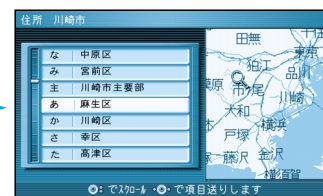

行き先を探す

住所や施設で探す

住所で

ジョイスティック
決定ボタンで

メニュー画面 **行き先** から

住所や施設で探す、
住所で探す を選ぶ

県名・都市名（政令指定
都市名）を選ぶ

市区町村を選ぶ

町名を選ぶ

ジョイスティック/決定

丁目、番地を選ぶ

号を選ぶ

地図が表示されます。

お知らせ

町名までしかわからないときなどは、**主要部** を選ぶと、その地域の地図を表示します。サブメニューを消したいときは、**戻る** を押してください。

ルートを作る

ジャンルで

ジョイスティック
決定ボタンで

メニュー画面 **行き先** から

住所や施設で探す、
ジャンルで探す を選ぶ

ジャンルを選ぶ

県名を選ぶ

施設名を選ぶ

地図が表示されます。