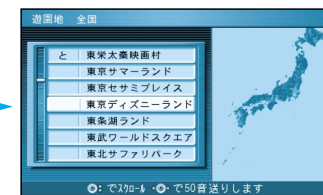

町名を選ぶ

ジョイスティック/決定

丁目、番地を選ぶ

号を選ぶ

地図が表示されます。

お知らせ

町名までしかわからないときなどは、**主要部** を選ぶと、その地域の地図を表示します。サブメニューを消したいときは、**戻る** を押してください。

ルートを作る

ジャンルで

ジョイスティック
決定ボタンで

メニュー画面 **行き先** から

住所や施設で探す、
ジャンルで探す を選ぶ

ジャンルを選ぶ

県名を選ぶ

施設名を選ぶ

地図が表示されます。

一覧表 ジャンル	公共	交通	文化	遊・泊	買い物	スポット
	役所 / 警察署 / 病院 / 公園 / JAF	駅 / 交差点 / 空港 / フェリー / 高速IC・SA・PA / 有料IC / 道の駅	名所・旧跡 / 神社・寺・城・城跡 / 美術・博物・資料館 / ホール / スタジアム	ホテル / 動物園・植物園 / 水族館 / ゴルフ場 / 温泉 / スキー場 / 遊園地 / キャンプ場	デパート	VISA C&C CLUB / 3Dランドマーク / 観光スポット