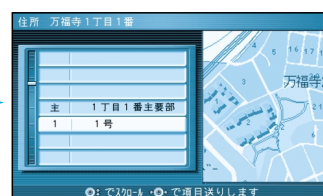

行き先を探す

住所や施設で探す

住所で

ジョイスティック
決定ボタンで

メニュー画面 **行き先** から

住所や施設で探す、
住所で探す を選ぶ

県名・都市名（政令指定
都市名）を選ぶ

市区町村を選ぶ

町名を選ぶ

ジョイスティック/決定

丁目、番地を選ぶ

号を選ぶ

地図が表示されます。

お知らせ

町名までしかわからないときなどは、**主要部** を選ぶと、その地域の地図を表示します。サブメニューを消したいときは、**戻る** を押してください。

ルートを作る

ジャンルで

ジョイスティック
決定ボタンで

メニュー画面 **行き先** から

住所や施設で探す、
ジャンルで探す を選ぶ

ジャンルを選ぶ

県名を選ぶ

施設名を選ぶ

地図が表示されます。