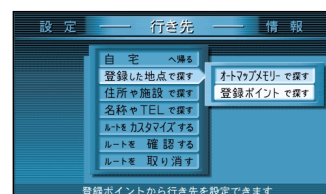

### お知らせ

以前に検索した地図は、リストに  
7ヶ所まで表示されます。

登録ポイントから

ジョイスティック  
決定ボタンで

メニュー画面 **行き先** から

登録した地点で探す  
登録ポイントで探す  
を選ぶ

ポイントを選ぶ

地図が表示されます。