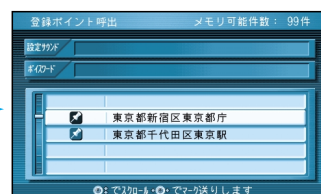

### お知らせ

以前に検索した地図は、リストに  
7ヶ所まで表示されます。

登録ポイントから

ジョイスティック  
決定ボタンで

メニュー画面 **行き先** から

登録した地点で探す  
登録ポイントで探す  
を選ぶ

ポイントを選ぶ

地図が表示されます。