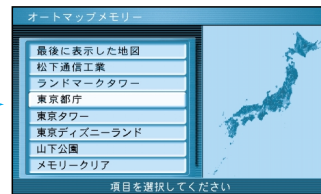

## 登録した地点で探す

(オートマップメモリー)  
以前に検索した地図から

ジョイスティック  
決定ボタンで

メニュー画面 **行き先** から

登録した地点で探す  
オートマップメモリーで探す  
を選ぶ

表示したい地図を選ぶ  
オートマップメモリーを  
全て消去するときは  
メモリークリアを選ぶ。

地図が表示されます。

### お知らせ

以前に検索した地図は、リストに  
7ヶ所まで表示されます。

登録ポイントから

ジョイスティック  
決定ボタンで

メニュー画面 **行き先** から

登録した地点で探す  
登録ポイントで探す  
を選ぶ

ポイントを選ぶ

地図が表示されます。