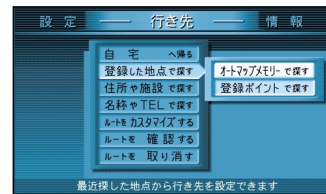

## 登録した地点で探す

(オートマップメモリー)  
以前に検索した地図から

ジョイスティック  
決定ボタンで

メニュー画面 **行き先** から

登録した地点で探す  
オートマップメモリーで探す  
を選ぶ

表示したい地図を選ぶ  
オートマップメモリーを  
全て消去するときは  
メモリークリアを選ぶ。

地図が表示されます。