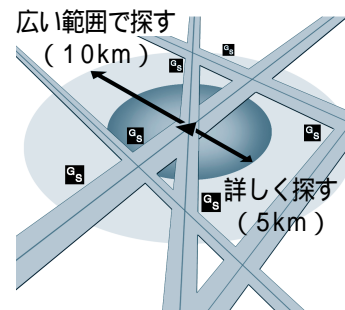

検索結果を消去するには、施設の種類の選ぶ画面で **検索結果表示 OFF** を選んでください。

メニュー画面 **行き先** から

住所や施設で探す

周辺の施設で探す

広域検索 でも探せます。

自転車から 5km 以内にある施設を 100 件まで検索します。

(詳細検索)
詳しく

決定 を押し、サブメニューを表示させ、

周辺検索、**詳細検索** を選ぶ

ジャンルを選ぶ

施設名を選ぶ

地図が表示されます。

お知らせ

メニュー画面 **行き先** から

住所や施設で探す

周辺の施設で探す

詳細検索 でも探せます。

ルート設定していない場合

広域検索は自転車位置を中心に半径 10km 以内の施設を探します。
詳細検索は自転車位置を中心に半径 5km 以内の施設を探します。

地図モード画面から探す場合

広域検索はカーソルの位置を中心に半径約 10km 以内の施設を探します。
詳細検索はカーソルの位置を中心に半径約 5km 以内の施設を探します。

ルート案内中は、ルート沿線（自転車位置を中心に約 500m）から進行方向へ広域検索は約 10km 先までの施設を探します。
詳細検索は約 5km 先までの施設を探します。

詳細検索の精度について

検索した場所によっては、丁目、番地、号まで正確に検索できないことがあります。検索された場所と実際の場所が離れている場合があります。

そのときは、検索した場所のある市町村・大字の主要部（市役所の場所など）の地図を表示し、画面上には「ピンポイントの情報が収録されていません。周辺部の地図を表示します。」というメッセージを表示し、検索された場所は「 付近」と表示されます。