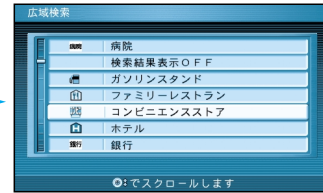

自転車から 10km 以内にある施設を 20 件まで検索します。

(広域検索)
広い範囲で

決定 を押し、サブメニューを表示させ、

周辺検索、**広域検索** を選ぶ

施設の種類の選ぶ

施設名を選ぶ

地図が表示されます。

お知らせ

検索結果を消去するには、施設の種類の選ぶ画面で **検索結果表示 OFF** を選んでください。

メニュー画面 **行き先** から

住所や施設で探す

周辺の施設で探す

広域検索 でも探せます。

自転車から 5km 以内にある施設を 100 件まで検索します。

(詳細検索)
詳しく

決定 を押し、サブメニューを表示させ、