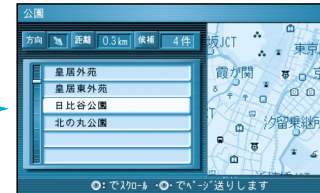

自転車から 10km 以内にある施設を 20 件まで検索します。

(広域検索)
広い範囲で

決定 を押し、サブメニューを表示させ、

周辺検索、**広域検索** を選ぶ

施設の種類の選ぶ

施設名を選ぶ

地図が表示されます。

お知らせ

検索結果を消去するには、施設の種類の選ぶ画面で **検索結果表示 OFF** を選んでください。

メニュー画面 **行き先** から

住所や施設で探す

周辺の施設で探す

広域検索 でも探せます。

自転車から 5km 以内にある施設を 100 件まで検索します。

(詳細検索)
詳しく

決定 を押し、サブメニューを表示させ、

周辺検索、**詳細検索** を選ぶ

ジャンルを選ぶ

施設名を選ぶ

地図が表示されます。

お知らせ

メニュー画面 **行き先** から

住所や施設で探す

周辺の施設で探す