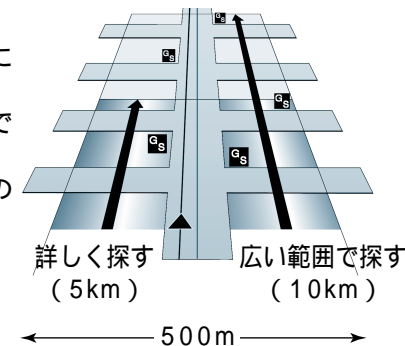

詳細検索 でも探せます。

ルート設定していない場合

広域検索は自転車位置を中心に半径 10km 以内の施設を探します。
詳細検索は自転車位置を中心に半径 5km 以内の施設を探します。

地図モード画面から探す場合

広域検索はカーソルの位置を中心に半径約 10km 以内の施設を探します。
詳細検索はカーソルの位置を中心に半径約 5km 以内の施設を探します。

ルート案内中は、ルート沿線（自転車位置を中心に約 500m）から進行方向へ広域検索は約 10km 先までの施設を探します。
詳細検索は約 5km 先までの施設を探します。

詳細検索の精度について

検索した場所によっては、丁目、番地、号まで正確に検索できないことがあります。検索された場所と実際の場所が離れている場合があります。

そのときは、検索した場所のある市町村・大字の主要部（市役所の場所など）の地図を表示し、画面上には「ピンポイントの情報が収録されていません。周辺部の地図を表示します。」というメッセージを表示し、検索された場所は「 付近」と表示されます。