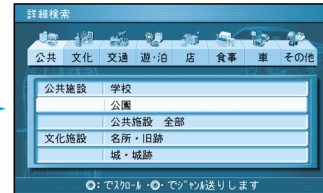

検索結果を消去するには、施設の種類の選ぶ画面で **検索結果表示 OFF** を選んでください。

メニュー画面 **行き先** から

住所や施設で探す

周辺の施設で探す

広域検索 でも探せます。

自転車から 5km 以内にある施設を 100 件まで検索します。

(詳細検索)
詳しく

決定 を押し、サブメニューを表示させ、

周辺検索、**詳細検索** を選ぶ

ジャンルを選ぶ

施設名を選ぶ

地図が表示されます。

お知らせ

メニュー画面 **行き先** から

住所や施設で探す

周辺の施設で探す