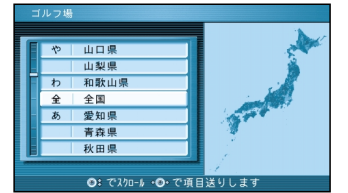

メニュー画面から操作をすることなく、10キーボタンでダイレクトに、各検索画面を呼び出せます。

ワンタッチ検索で

① あ : 住所

② か : 駅

③ さ : 高速IC

④ た : 有料IC

⑤ な : ゴルフ場

⑥ は : ジャンル

⑦ ま : 名称

⑧ や : 詳細検索

⑨ ぶ : 登録ポイント

⑩ わん : TEL (電話番号)

\* : 住所や施設で探す

ルートを作る

行き先を探す(ワンタッチ検索で探す)