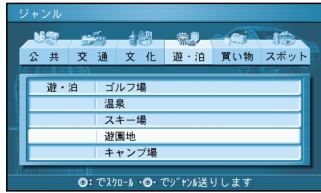

メニュー画面から操作をすることなく、10キーボタンでダイレクトに、各検索画面を呼び出せます。

ワンタッチ検索で

① あ : 住所

② か : 駅

③ さ : 高速IC

④ た : 有料IC

⑤ な : ゴルフ場

⑥ は : ジャンル

⑦ ま : 名称

⑧ や : 詳細検索

⑨ ぶ : 登録ポイント

⑩ わん : TEL (電話番号)

\* : 住所や施設で探す

ルートを作る

行き先を探す(ワンタッチ検索で探す)