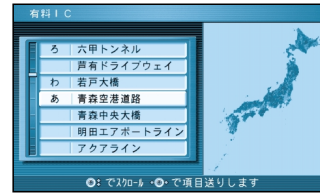

メニュー画面から操作をすることなく、10キーボタンでダイレクトに、各検索画面を呼び出せます。

ワンタッチ検索で

① あ : 住所

② か : 駅

③ さ : 高速IC

④ た : 有料IC

⑤ な : ゴルフ場

⑥ は : ジャンル

⑦ ま : 名称

⑧ や : 詳細検索

⑨ ぶ : 登録ポイント

⑩ わん : TEL (電話番号)

\* : 住所や施設で探す

ルートを作る

行き先を探す(ワンタッチ検索で探す)