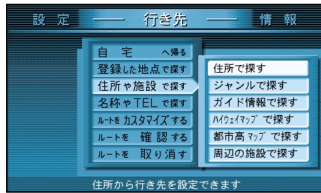

メニュー画面から操作をすることなく、10キーボタンでダイレクトに、各検索画面を呼び出せます。

ワンタッチ検索で

① あ : 住所

② か : 駅

③ さ : 高速IC

④ た : 有料IC

⑤ な : ゴルフ場

⑥ は : ジャンル

⑦ ま : 名称

⑧ や : 詳細検索

⑨ ぶ : 登録ポイント

⑩ わん : TEL (電話番号)

\* : 住所や施設で探す

ルートを作る

行き先を探す(ワンタッチ検索で探す)