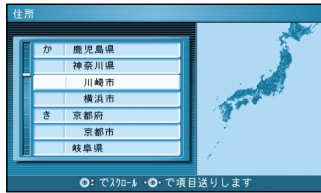

メニュー画面から操作をすることなく、10キーボタンでダイレクトに、各検索画面を呼び出せます。

ワンタッチ検索で

① あ : 住所

② か : 駅

③ さ : 高速IC

④ た : 有料IC

⑤ な : ゴルフ場

⑥ は : ジャンル

⑦ ま : 名称

⑧ や : 詳細検索

⑨ ぶ : 登録ポイント

⑩ わん : TEL (電話番号)

\* : 住所や施設で探す

ルートを作る

行き先を探す(ワンタッチ検索で探す)