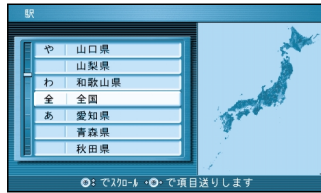

メニュー画面から操作をすることなく、10キーボタンでダイレクトに、各検索画面を呼び出せます。

ワンタッチ検索で

① あ : 住所

② か : 駅

③ さ : 高速IC

④ た : 有料IC

⑤ な : ゴルフ場

⑥ は : ジャンル

⑦ ま : 名称

⑧ や : 詳細検索

⑨ ぶ : 登録ポイント

⑩ わん : TEL (電話番号)

\* : 住所や施設で探す

ルートを作る

行き先を探す(ワンタッチ検索で探す)