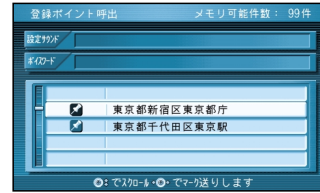

メニュー画面から操作をすることなく、10キーボタンでダイレクトに、各検索画面を呼び出せます。

ワンタッチ検索で

① あ : 住所

② か : 駅

③ さ : 高速IC

④ た : 有料IC

⑤ な : ゴルフ場

⑥ は : ジャンル

⑦ ま : 名称

⑧ や : 詳細検索

⑨ ぶ : 登録ポイント

⑩ わん : TEL (電話番号)

\* : 住所や施設で探す

ルートを作る

行き先を探す(ワンタッチ検索で探す)