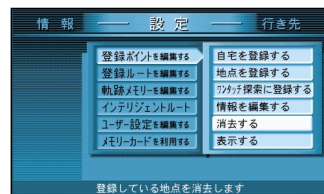

指マーク(☞)を表示させ、
決定

消去

確認

登録ポイントを
全て消去する
(全地点消去)

ジョイスティック
決定ボタンで

メニュー画面 **設定** から

登録ポイントを編集する
消去する

全地点