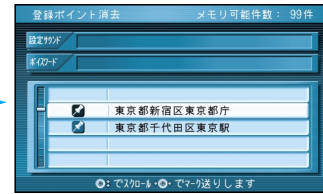

登録ポイントを消去する（1地点消去）

ジョイスティック
決定ボタンで

メニュー画面 **設定** から

登録ポイントを編集する
消去する

1地点

消去する登録ポイントを選
ぶ

確認

カーソルを登録ポイント
に合わせ、

指マーク(☞)を表示させ、
決定

消去

確認

登録ポイントを
全て消去する
(全地点消去)

ジョイスティック
決定ボタンで

メニュー画面 **設定** から

登録ポイントを編集する
消去する

全地点