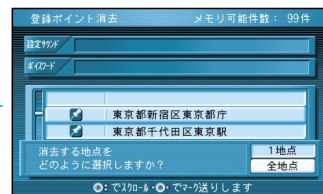

指マーク(☞)を表示させ、
決定

消去

確認

登録ポイントを
全て消去する
(全地点消去)

ジョイスティック
決定ボタンで

メニュー画面 **設定** から

登録ポイントを編集する
消去する

全地点

確認

ジョイスティック/決定

メニュー

登録する

場所を登録する（登録ポイント）