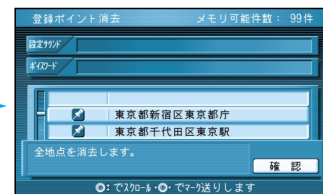

指マーク(☞)を表示させ、
決定

消去

確認

登録ポイントを
全て消去する
(全地点消去)

ジョイスティック
決定ボタンで

メニュー画面 **設定** から

登録ポイントを編集する
消去する

全地点

確認

ジョイスティック/決定

メニュー

登録する

場所を登録する（登録ポイント）