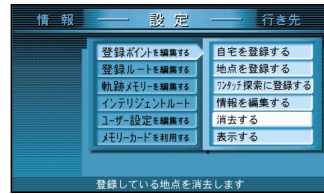

登録ポイントを消去する（1地点消去）

ジョイスティック
決定ボタンで

メニュー画面 **設定** から

登録ポイントを編集する
消去する

1地点

消去する登録ポイントを選
ぶ

確認

カーソルを登録ポイント
に合わせ、

指マーク(☞)を表示させ、
決定

消去

確認

登録ポイントを
全て消去する
(全地点消去)

ジョイスティック
決定ボタンで

メニュー画面 **設定** から

登録ポイントを編集する
消去する

全地点