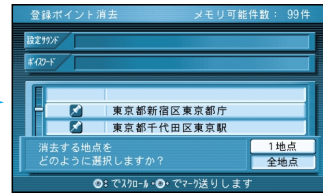

登録ポイントを消去する（1地点消去）

ジョイスティック
決定ボタンで

メニュー画面 **設定** から

登録ポイントを編集する
消去する

1地点

消去する登録ポイントを選
ぶ

確認

カーソルを登録ポイント
に合わせ、

指マーク(☞)を表示させ、
決定

消去

確認

登録ポイントを
全て消去する
(全地点消去)

ジョイスティック
決定ボタンで

メニュー画面 **設定** から

登録ポイントを編集する
消去する

全地点