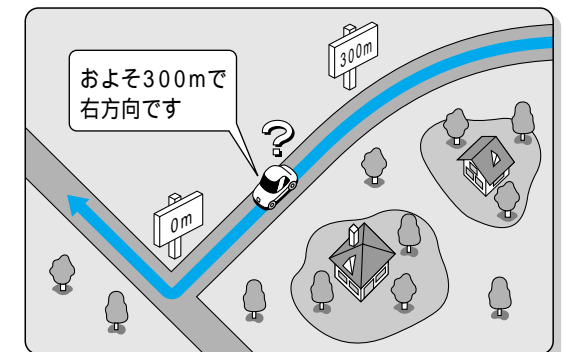

ナビゲーションシステムとは

ルート探索について

次のような場合は、故障ではありません。

ルート案内について

次のような場合は、故障ではありません。

交差点で曲がるのに、案内されない場合があります。交差点名称が案内されない場合もあります。

右左折案内が実際の道路形状と異なる案内をすることがあります。

案内ルートはずれて手前の交差点等で曲がったときなどに、音声案内される場合があります。

方面案内が表示/案内されない高速道路・有料道路があります。

交差点拡大図が実際の道路形状と合わないことがあります。

案内距離が多少ずれることがあります。

ナビゲーションシステムとは

必要なときに