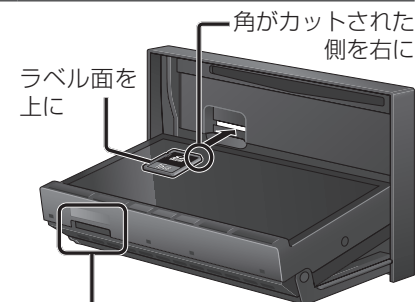

地図SDHCメモリーカード(付属品)について

- ●付属の地図SDHCメモリーカードは本機専用です。
- ●お買い上げ時に、ナビゲーションユニットのモニター底面に挿入されています。

- ●本機を使用するときは、地図SDHCメモリーカードが必要です。地図のバージョンアップなど、必要なとき以外は取り出さないでください。
- ●他の機器に挿入しても、使用できません。
- ●地図SDHCメモリーカードをSDメモリーカード挿入口に挿入しても使用できません。
- ●データを他のSDメモリーカードにコピーしても使用できません。
- ●データを、解析・変更・消去・フォーマットしないでください。本機が正常に動作しなくなります。