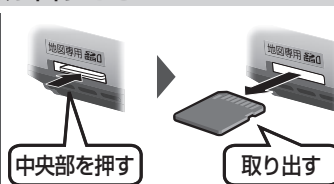

SDメモリーカードについて

本機では、SDメモリーカードを使用して下記のことができます。

- ●当社ユーザーコミュニティサイト「ナビcafe」の「おでかけ旅ガイド」からダウンロードした、おでかけスポット・おでかけプランの利用→P.57
- ●本機を使って音楽CDからSDメモリーカードに録音した音楽データの再生（本機のみで再生可能な音楽データ）
- ●パソコンを使ってSDメモリーカードに保存した音楽データ（MP3/WMA）の再生
- ●当社製HDDレコーダーなどで録画した動画（SD動画）の再生→P.117

■本機は、SD規格に準拠したSDHCメモリーカード（32 GB以下）*とSDメモリーカード（2 GB以下）に対応しています。それ以外のSDメモリーカードは使用できません。

- ●microSDHCメモリーカード*、miniSD/microSDメモリーカードも使用できます。
- ※SDHCロゴのある（SD規格準拠）カードのみ使用できます。

■SDメモリーカードは、使用する前に本機で初期化してください。（P.166）

- ●または、パソコンで「SDフォーマッター」（フォーマットソフトウェア）を使って初期化してから使用してください。SDフォーマッターについては、下記サイトをご覧ください。
  <http://panasonic.jp/support/sd_w/download/>

お知らせ

- ●本書では特にことわりのない限り、上記のメモリーカードを「SDメモリーカード」と総称して表記しています。
- ●無線LAN内蔵のSDメモリーカードは使用できません。

SDメモリーカードの取り扱い

- ●SDメモリーカードに書き込むときは、書き込み禁止スイッチを解除してください。
- ●SDメモリーカードでデータを読み書きしているときに、SDメモリーカードを取り出したり、電源を切ったりしないでください。
- ●長時間使用すると、SDメモリーカードが温かくなっている場合がありますが、故障ではありません。
- ●SDメモリーカードには寿命があり、長期間使用すると書き込みや消去などができなくなる場合があります。
- ●SDメモリーカードが不良品の場合、正常に動作しない場合があります。
- ●データ消滅による損害については、当社は一切の責任を負いかねます。

次のことをお守りください。

- ●本機から取り出したら、必ずケースに収納する
- ●裏面の端子部を手や金属で触れたり、汚したりしない
- ●貼られているラベルをはがさない
- ●シールやラベルを重ねて貼り付けない
- ●強い衝撃を与える、曲げる、落とす、水に濡らすなどしない

お願い

- ●microSDメモリーカードなどを使用する場合は、必ずカードに付属の専用アダプターを装着してください。取り出すときも、必ずアダプターごと取り出してください。

SDメモリーカードを出し入れする

- ●SDメモリーカードを挿入する前に、他のカードが入っていないか確認してください。
- ●SDメモリーカードが正常に動作しないときは、再度カードを抜き差ししてください。

1 モニターを開く

1 **TILT** を押す

2 チルト/イジェクト画面から **DISPLAY-OPEN** を選ぶ

- ●モニターが開きます。

2 奥までまっすぐに挿入する

- ●カチッと音がするまで差し込んでください。
- ●自動的にモニターが閉まります。
- ●モニターが閉まらない場合は、SDメモリーカードが奥までしっかり入っているか確認してください。

取り出すときは

2 **TILT** を押す

- ●モニターが閉まります。

地図SDHCメモリーカード(付属品)について

- ●付属の地図SDHCメモリーカードは本機専用です。
- ●お買い上げ時に、ナビゲーションユニットのモニター底面に挿入されています。