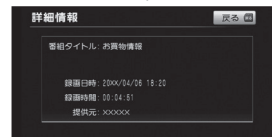

動画の詳細情報を見る

1. **1 リストから動画** を選ぶ
2. **2 詳細情報** を選ぶ
   ● 動画の詳細情報が表示されます。

動画の再生

1. **1 リストから動画** を選ぶ
   - 分割された動画は、1分割ごとにリスト表示されます。
   - フリック/ドラッグによるスクロールはできません。
2. **2 再生開始** を選ぶ
   - 約20秒間何も操作しないと、自動的に再生が開始されます。
   - プレビューをタッチしても再生が開始されます。

音声/字幕を切り換える

1. **1 音声/字幕** を選ぶ
2. **2 各項目を設定する**
   - **二重音声**: 音声多重放送のときに選択できます。
   - **字幕**: 字幕言語が複数あるときに選択できます。
3. **3 終了** を選ぶ

一時停止

- **再生中に ||** を選ぶ
  ● **▶** を選ぶと、再生を開始します。

再生を停止して再生リストに戻る

- **◀/リスト** を選ぶ
  ● 再生を停止し、再生リストに戻ります。

早送り・早戻し

- **◀▶** をタッチし続ける
  ● 離すと、通常の再生に戻ります。