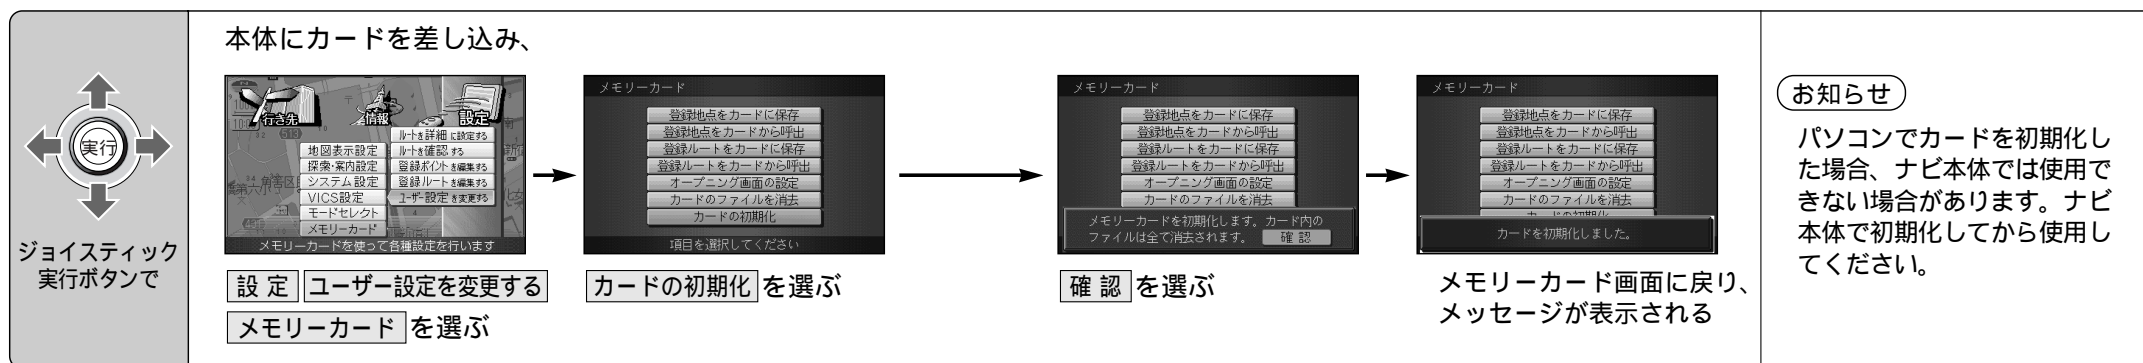

スマートメディアを初期化する

スマートメディアを
初期化する

ナビ本体でスマートメディアを初期化できます。

スマートメディアを初期化する

スマートメディア編