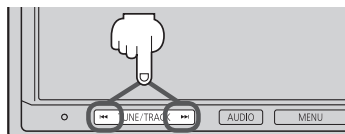

選曲する

CD / SD / USB / iPodモード

1 曲ずつ曲を戻したり進めたりすることができます。

1

◀◀ TUNE/TRACK ▶▶ を押す、
または再生画面の ◀◀ / ▶▶ をタッチする。

：前の曲に戻る、または次の曲に進みます。

(例) CD 再生画面

早戻しする / 早送りする

CD / SD / USB / iPodモード

1

◀◀ TUNE/TRACK ▶▶ を長押しする、
または再生画面の ◀◀ / ▶▶ を長押しする。

：早戻し / 早送りをします。

※それぞれのボタンから手を離れたところで
通常再生を始めます。

(例) CD 再生画面

オーディオを楽しむ