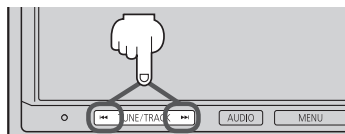

選曲する

CD / SD / USB / iPodモード

1 曲ずつ曲を戻したり進めたりすることができます。

1

◀◀ TUNE/TRACK ▶▶ を押す、
または再生画面の ◀◀ / ▶▶ をタッチする。

：前の曲に戻る、または次の曲に進みます。

(例) CD 再生画面

早戻しする / 早送りする

CD / SD / USB / iPodモード

1

◀◀ TUNE/TRACK ▶▶ を長押しする、
または再生画面の ◀◀ / ▶▶ を長押しする。

：早戻し / 早送りをします。

※それぞれのボタンから手を離れたところで
通常再生を始めます。

(例) CD 再生画面

オーディオを楽しむ