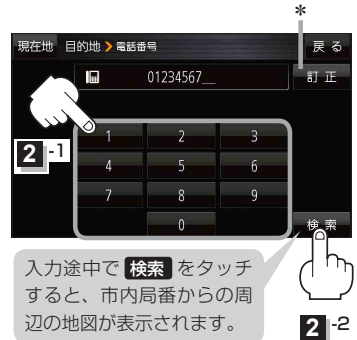

## 電話番号から探す

1

**MENU** / **MENU** → **目的地** → **電話番号** をタッチする。

：電話番号入力画面が表示されます。

2

市外局番から入力し、**検索** をタッチする。

※6桁以上の入力が必要です。

：周辺の地図が表示されます。

\*印…入力した文字を削除します。

長めにタッチすると入力した全ての文字を削除します。

※検索した電話番号に対して、複数の施設候補がある場合は、リストから施設名を選択してください。

☞ P.40 手順 **6**

### ■ 個人宅の電話番号を入力した場合

プライバシー保護のため、個人宅の電話番号と登録者名の名字が合致したときに地図が表示されます。

① 登録者名の名字を入力し、**検索** をタッチする。

☞ P.30

：入力した名字が正しい場合は、個人宅付近の地図が表示されます。