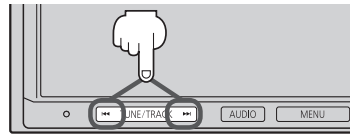

1 曲ずつ曲を戻したり進めたりすることができます。

1

◀◀ TUNE/TRACK ▶▶ を押す、
または再生画面の ◀◀ / ▶▶ をタッチする。

：前の曲に戻る、または次の曲に進みます。

※ ◀◀ を1回押す、または ◀◀ を1回タッチすると、
再生中の曲の初めに戻ります。続けて操作すると
前の曲に戻ります。

(例) CD 再生画面

早戻しする / 早送りする

CD / SD / USB / iPodモード

1

◀◀ TUNE/TRACK ▶▶ を長押しする、
または再生画面の ◀◀ / ▶▶ を長押しする。

：早戻し / 早送りをします。

※それぞれのボタンから手を離れたところで
通常再生を始めます。

(例) CD 再生画面