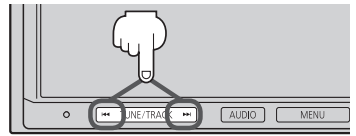

1 曲ずつ曲を戻したり進めたりすることができます。

1

◀◀ TUNE/TRACK ▶▶ を押す、
または再生画面の ◀◀ / ▶▶ をタッチする。

：前の曲に戻る、または次の曲に進みます。

※ ◀◀ を1回押す、または ◀◀ を1回タッチすると、
再生中の曲の初めに戻ります。続けて操作すると
前の曲に戻ります。

(例) CD 再生画面

早戻しする / 早送りする

CD / SD / USB / iPodモード

1

◀◀ TUNE/TRACK ▶▶ を長押しする、
または再生画面の ◀◀ / ▶▶ を長押しする。

：早戻し / 早送りをします。

※それぞれのボタンから手を離れたところで
通常再生を始めます。

(例) CD 再生画面