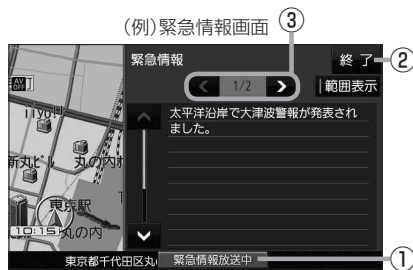

VICS 情報(FM多重)の緊急情報を見る

FM 多重放送局で緊急情報 (特別警報) の放送を受信すると、受信した情報を見ることができます。

1 地図画面を表示中に緊急情報 (特別警報) の放送を受信する。

：緊急情報画面が表示されます。

① 緊急情報放送中 ボタン

緊急情報詳細画面が表示されます。

※緊急情報画面を閉じて地図画面に戻っても、緊急情報 (特別警報) の放送が終了するまでボタンは表示されます。

② 終了 ボタン

緊急情報画面を閉じて地図画面に戻ります。

③ ◀ / ▶ ボタン

画面送り / 戻しをします。

お知らせ

- 緊急情報 (特別警報) の放送が終了すると、受信した情報の表示を終了します。
- 緊急情報詳細画面は **MENU** → **情報** → **FM多重** → **緊急情報** から表示することもできます。
- 走行中に見ることはできません。車を安全な場所に停車し、パーキングブレーキを引いてご覧ください。
- 情報自体の提供がない場合は表示されません。