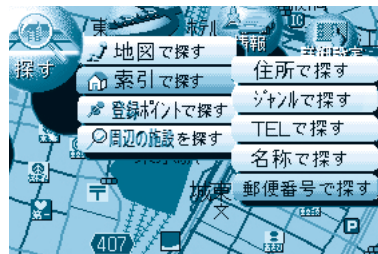

- 30ページ参照
- 40ページ参照
- 40ページ参照
- 42ページ参照

- 32ページ参照
- 34ページ参照
- 38ページ参照
- 36ページ参照
- 42ページ参照