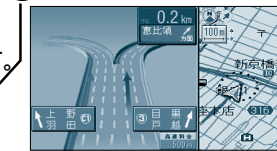

上手に使って快適なドライブを

カーナビゲーションとは

出発地点から目的地まで地図画面上にルートを引き、音声による案内で誘導を行うシステムのことです。

本機の主機能

地図表示 / 操作 ルート探索 / 設定
検索 音声案内 VICS

GOAL

9 自動帰路探索

目的地に近づくと、自動で帰り道を探索します。

8 細街路案内

5.5m未満の細い道路を案内します。

7 ポイント登録

気に入った場所の登録ができます。

6 周辺検索

自車の周辺にある施設を検索します。

5 フロントビュー交差点拡大図

一般道を簡易に表示・案内します。

4 3Dハイウェイ分岐案内

高速のジャンクション出口で表示します。

3 ハイウェイサテライトマップ

都市間高速の情報を表示します。

2 料金案内

高速料金を案内します。

1 3Dハイウェイ入口案内

都市高速の入口付近をわかりやすく表示します。