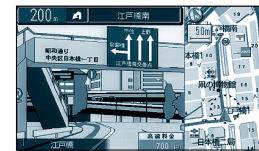

8 細街路案内

5.5m未満の細い道路を案内します。

7 ポイント登録

気に入った場所の登録ができます。

6 周辺検索

自車の周辺にある施設を検索します。

5 フロントビュー交差点拡大図

一般道を簡易に表示・案内します。

4 3Dハイウェイ分岐案内

高速のジャンクション出口で表示します。

3 ハイウェイサテライトマップ

都市間高速の情報を表示します。

2 料金案内

高速料金を案内します。

1 3Dハイウェイ入口案内

都市高速の入口付近をわかりやすく表示します。