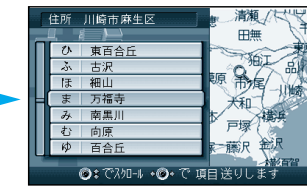

県名・都市名（政令指定
都市名）を選ぶ

丁目、番地を選ぶ

号を選ぶ

市区町村を選ぶ

町名を選ぶ

地図が表示される

ジョイスティック/実行

メニュー

ルートを
作る
行き先を探す（住所や施設で探す）

お知らせ

町名までしかわからないときなどは、**主要部** を選ぶと、その地域の地図を表示します。市区町村の後に、大字または小字を選ぶ場合があります。サブメニューを消したいときは、**戻る** を押してください。

ジャンルで

ジョイスティック
実行ボタンで

メニュー画面 **行き先** から

住所や施設で探す、
ジャンルで探す を選ぶ

ジャンルを選ぶ