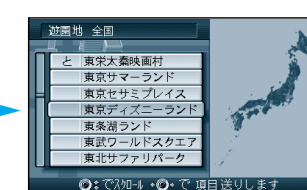

県名・都市名（政令指定
都市名）を選ぶ

丁目、番地を選ぶ

号を選ぶ

市区町村を選ぶ

町名を選ぶ

地図が表示される

ジョイスティック/実行

メニュー

ルートを
作る
行き先を探す（住所や施設で探す）

お知らせ

町名までしかわからないときなどは、**主要部** を選ぶと、その地域の地図を表示します。市区町村の後に、大字または小字を選ぶ場合があります。サブメニューを消したいときは、**戻る** を押してください。

ジャンルで

ジョイスティック
実行ボタンで

メニュー画面 **行き先** から

住所や施設で探す、
ジャンルで探す を選ぶ

ジャンルを選ぶ

県名を選ぶ

施設名を選ぶ

地図が表示される

一覧表 ジャンル	公共	交通	文化	遊・泊	買い物	スポット
	役所 / 警察署 / 病院 / 公園 / JAF	駅 / 交差点 / 空港 / フェリー / 道の駅 / 有料IC / 高速IC・SA・PA	名所・旧跡 / 神社・寺・城・城跡 / 美術・博物・資料館 / ホール / スタジアム	ホテル / 温泉 / ゴルフ場 / スキー場 / キャンプ場 / 水族館 / 遊園地 / 動物園・植物園	デパート	3Dランドマーク / 観光スポット / グルメスポット