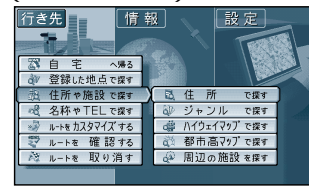

地図とサブメニューが表示された後、

行き先設定 を選ぶと、行き先に設定してルート探索が始まります。

経由地設定 を選ぶと、経由地に設定してルート探索が始まります。

ポイント登録 を選ぶと、ポイントを登録します。

住所で

ジョイスティック
実行ボタンで

メニュー画面 **行き先** から
(14 ページ)

住所や施設で探す、
住所で探す を選ぶ

県名・都市名（政令指定
都市名）を選ぶ

丁目、番地を選ぶ

号を選ぶ

市区町村を選ぶ

町名を選ぶ

地図が表示される

ジョイスティック/実行

メニュー