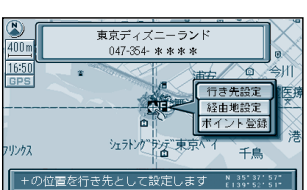

県名・都市名（政令指定
都市名）を選ぶ

丁目、番地を選ぶ

号を選ぶ

市区町村を選ぶ

町名を選ぶ

地図が表示される

ジョイスティック/実行

メニュー

ルートを
作る
行き先を探す（住所や施設で探す）

お知らせ

町名までしかわからないときなどは、**主要部** を選ぶと、その地域の地図を表示します。市区町村の後に、大字または小字を選ぶ場合があります。サブメニューを消したいときは、**戻る** を押してください。

ジャンルで

ジョイスティック
実行ボタンで

メニュー画面 **行き先** から

住所や施設で探す、
ジャンルで探す を選ぶ

ジャンルを選ぶ

県名を選ぶ

施設名を選ぶ

地図が表示される

一覧表 ジャンル	公共	交通	文化	遊・泊	買い物	スポット
	役所 / 警察署 / 病院 / 公園 / JAF	駅 / 交差点 / 空港 / フェリー / 道の駅 / 有料IC / 高速IC・SA・PA	名所・旧跡 / 神社・寺・城・城跡 / 美術・博物・資料館 / ホール / スタジアム	ホテル / 温泉 / ゴルフ場 / スキー場 / キャンプ場 / 水族館 / 遊園地 / 動物園・植物園	デパート	3Dランドマーク / 観光スポット / グルメスポット