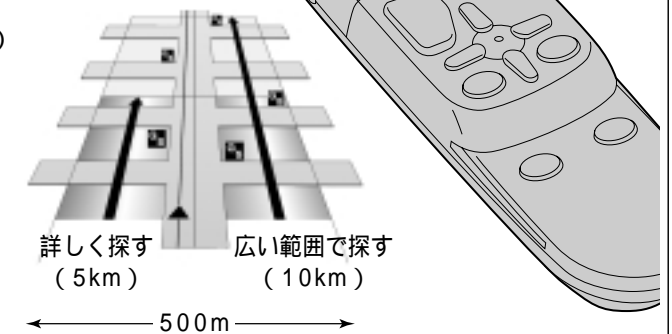

ジャンルを選び、
施設の種類の選ぶ

施設名を選ぶ

地図が表示される

お知らせ

メニュー画面 **行き先** から **住所や施設で探す** **周辺の施設を探す** **詳細検索** でも探せます。

ジョイスティック/実行
メニュー

ルート設定していない場合

広域検索は自転車位置を中心に半径約 10km 以内の施設を探します。
詳細検索は自転車位置を中心に半径約 5km 以内の施設を探します。

地図モード画面から探す場合

広域検索はカーソルの位置を中心に半径約 10km 以内の施設を探します。
詳細検索はカーソルの位置を中心に半径約 5km 以内の施設を探します。

ルート案内中は、ルート沿線 (自転車位置を中心に約 500m) から進行方向へ

広域検索は約 10km 先までの施設を探します。
詳細検索は約 5km 先までの施設を探します。

ルートを作る
行き先を探す (周辺の施設を探す)