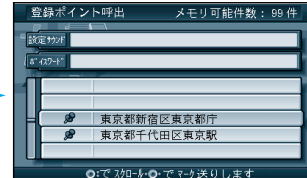

行き先を探す

登録した地点で探す

ワンタッチ検索で探す

登録ポイントから

ジョイスティック
実行ボタンで

メニュー画面 **行き先** から
(☞14 ページ)

登録した地点で探す
登録ポイントで探す を選ぶ

ポイントを選ぶ

地図が表示される

お知らせ

以前に検索した地図は、リストに
7ヶ所まで表示されます。

リモコンのカバーを開け、10 キーボタンを押すとダイレクトに、
各検索画面を呼び出せます。

ワンタッチ検索で

ポイントが登録されていないと、登録ポイントリストは
表示されません。(☞66 ページ)

ルートを作る
行き先を探す(登録した地点で探す/ワンタッチ検索で探す)