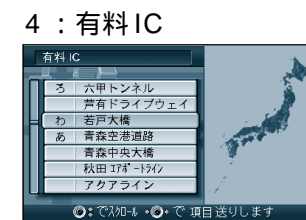

地図が表示される

お知らせ

ポイント登録のしかたは、
66 ページを参照してください。

以前に検索した地図から
(オートマップメモリー)

ジョイスティック
実行ボタンで

メニュー画面 **行き先** から

登録した地点で探す
オートマップメモリーで探す を選ぶ

表示したい地図を選ぶ

地図が表示される

お知らせ

以前に検索した地図は、リストに
7ヶ所まで表示されます。

リモコンのカバーを開け、10 キーボタンを押すとダイレクトに、
各検索画面を呼び出せます。

ワンタッチ検索で

ポイントが登録されていないと、登録ポイントリストは
表示されません。(☞66 ページ)

ルートを作る
行き先を探す(登録した地点で探す/ワンタッチ検索で探す)