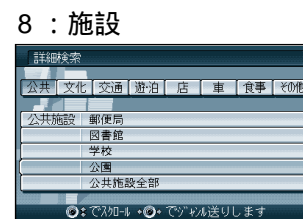

地図が表示される

お知らせ

ポイント登録のしかたは、
66 ページを参照してください。

以前に検索した地図から
(オートマップメモリー)

ジョイスティック
実行ボタンで

メニュー画面 **行き先** から

登録した地点で探す
オートマップメモリーで探す を選ぶ

表示したい地図を選ぶ

地図が表示される

お知らせ

以前に検索した地図は、リストに
7ヶ所まで表示されます。

リモコンのカバーを開け、10 キーボタンを押すとダイレクトに、
各検索画面を呼び出せます。

ワンタッチ検索で

ポイントが登録されていないと、登録ポイントリストは
表示されません。(☞66 ページ)

ルートを作る
行き先を探す(登録した地点で探す/ワンタッチ検索で探す)