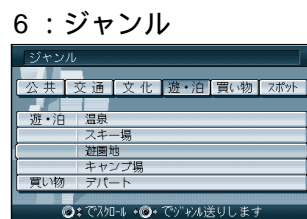

地図が表示される

お知らせ

ポイント登録のしかたは、
66 ページを参照してください。

以前に検索した地図から
(オートマップメモリー)

ジョイスティック
実行ボタンで

メニュー画面 **行き先** から

登録した地点で探す
オートマップメモリーで探す を選ぶ

表示したい地図を選ぶ

地図が表示される

お知らせ

以前に検索した地図は、リストに
7ヶ所まで表示されます。

リモコンのカバーを開け、10 キーボタンを押すとダイレクトに、
各検索画面を呼び出せます。

ワンタッチ検索で

ポイントが登録されていないと、登録ポイントリストは
表示されません。(☞66 ページ)

ルートを作る
行き先を探す(登録した地点で探す/ワンタッチ検索で探す)