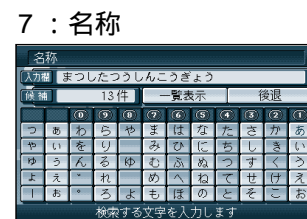

地図が表示される

お知らせ

ポイント登録のしかたは、
66 ページを参照してください。

以前に検索した地図から
(オートマップメモリー)

ジョイスティック
実行ボタンで

メニュー画面 **行き先** から

登録した地点で探す
オートマップメモリーで探す を選ぶ

表示したい地図を選ぶ

地図が表示される

お知らせ

以前に検索した地図は、リストに
7ヶ所まで表示されます。

リモコンのカバーを開け、10 キーボタンを押すとダイレクトに、
各検索画面を呼び出せます。

ワンタッチ検索で

ポイントが登録されていないと、登録ポイントリストは
表示されません。(☞66 ページ)

ルートを作る
行き先を探す(登録した地点で探す/ワンタッチ検索で探す)