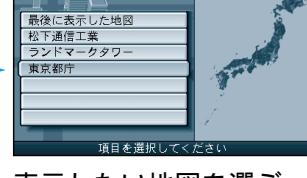

地図が表示される

お知らせ

ポイント登録のしかたは、
66 ページを参照してください。

以前に検索した地図から
(オートマップメモリー)

ジョイスティック
実行ボタンで

メニュー画面 **行き先** から

登録した地点で探す
オートマップメモリーで探す を選ぶ

表示したい地図を選ぶ

地図が表示される

お知らせ

以前に検索した地図は、リストに
7ヶ所まで表示されます。

リモコンのカバーを開け、10 キーボタンを押すとダイレクトに、
各検索画面を呼び出せます。

ワンタッチ検索で

ポイントが登録されていないと、登録ポイントリストは
表示されません。(☞66 ページ)

ルートを作る
行き先を探す(登録した地点で探す/ワンタッチ検索で探す)