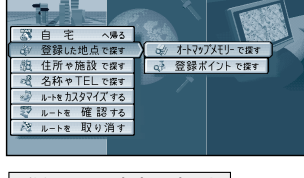

地図が表示される

お知らせ

ポイント登録のしかたは、
66 ページを参照してください。

以前に検索した地図から
(オートマップメモリー)

ジョイスティック
実行ボタンで

メニュー画面 **行き先** から

登録した地点で探す
オートマップメモリーで探す を選ぶ

表示したい地図を選ぶ

地図が表示される

お知らせ

以前に検索した地図は、リストに
7ヶ所まで表示されます。

リモコンのカバーを開け、10 キーボタンを押すとダイレクトに、
各検索画面を呼び出せます。

ワンタッチ検索で

ポイントが登録されていないと、登録ポイントリストは
表示されません。(☞66 ページ)

ルートを作る
行き先を探す(登録した地点で探す/ワンタッチ検索で探す)