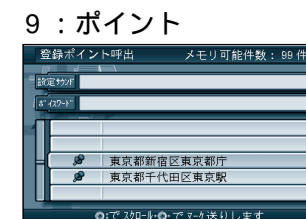

地図が表示される

お知らせ

ポイント登録のしかたは、
66 ページを参照してください。

以前に検索した地図から
(オートマップメモリー)

ジョイスティック
実行ボタンで

メニュー画面 **行き先** から

登録した地点で探す
オートマップメモリーで探す を選ぶ

表示したい地図を選ぶ

地図が表示される

お知らせ

以前に検索した地図は、リストに
7ヶ所まで表示されます。

リモコンのカバーを開け、10 キーボタンを押すとダイレクトに、
各検索画面を呼び出せます。

ワンタッチ検索で

ポイントが登録されていないと、登録ポイントリストは
表示されません。(☞66 ページ)

ルートを作る
行き先を探す(登録した地点で探す/ワンタッチ検索で探す)