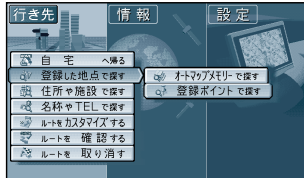

行き先を探す

登録した地点で探す

ワンタッチ検索で探す

登録ポイントから

ジョイスティック
実行ボタンで

メニュー画面 **行き先** から
(☞14 ページ)

登録した地点で探す
登録ポイントで探す を選ぶ

ポイントを選ぶ

地図が表示される

お知らせ

以前に検索した地図は、リストに
7ヶ所まで表示されます。

リモコンのカバーを開け、10 キーボタンを押すとダイレクトに、
各検索画面を呼び出せます。

ワンタッチ検索で

ポイントが登録されていないと、登録ポイントリストは
表示されません。(☞66 ページ)

ルートを作る
行き先を探す(登録した地点で探す/ワンタッチ検索で探す)