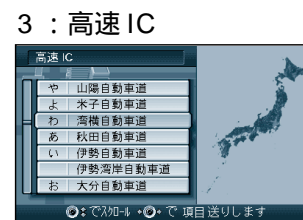

地図が表示される

お知らせ

ポイント登録のしかたは、
66 ページを参照してください。

以前に検索した地図から
(オートマップメモリー)

ジョイスティック
実行ボタンで

メニュー画面 **行き先** から

登録した地点で探す
オートマップメモリーで探す を選ぶ

表示したい地図を選ぶ

地図が表示される

お知らせ

以前に検索した地図は、リストに
7ヶ所まで表示されます。

リモコンのカバーを開け、10 キーボタンを押すとダイレクトに、
各検索画面を呼び出せます。

ワンタッチ検索で

ポイントが登録されていないと、登録ポイントリストは
表示されません。(☞66 ページ)

ルートを作る
行き先を探す(登録した地点で探す/ワンタッチ検索で探す)