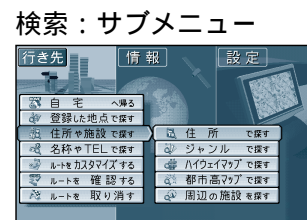

地図が表示される

お知らせ

ポイント登録のしかたは、
66 ページを参照してください。

以前に検索した地図から
(オートマップメモリー)

ジョイスティック
実行ボタンで

メニュー画面 **行き先** から

登録した地点で探す
オートマップメモリーで探す を選ぶ

表示したい地図を選ぶ

地図が表示される

お知らせ

以前に検索した地図は、リストに
7ヶ所まで表示されます。

リモコンのカバーを開け、10 キーボタンを押すとダイレクトに、
各検索画面を呼び出せます。

ワンタッチ検索で

ポイントが登録されていないと、登録ポイントリストは
表示されません。(☞66 ページ)

ルートを作る
行き先を探す(登録した地点で探す/ワンタッチ検索で探す)