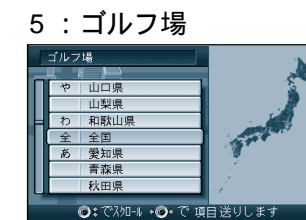

地図が表示される

お知らせ

ポイント登録のしかたは、
66 ページを参照してください。

以前に検索した地図から
(オートマップメモリー)

ジョイスティック
実行ボタンで

メニュー画面 **行き先** から

登録した地点で探す
オートマップメモリーで探す を選ぶ

表示したい地図を選ぶ

地図が表示される

お知らせ

以前に検索した地図は、リストに
7ヶ所まで表示されます。

リモコンのカバーを開け、10 キーボタンを押すとダイレクトに、
各検索画面を呼び出せます。

ワンタッチ検索で

ポイントが登録されていないと、登録ポイントリストは
表示されません。(☞66 ページ)

ルートを作る
行き先を探す(登録した地点で探す/ワンタッチ検索で探す)