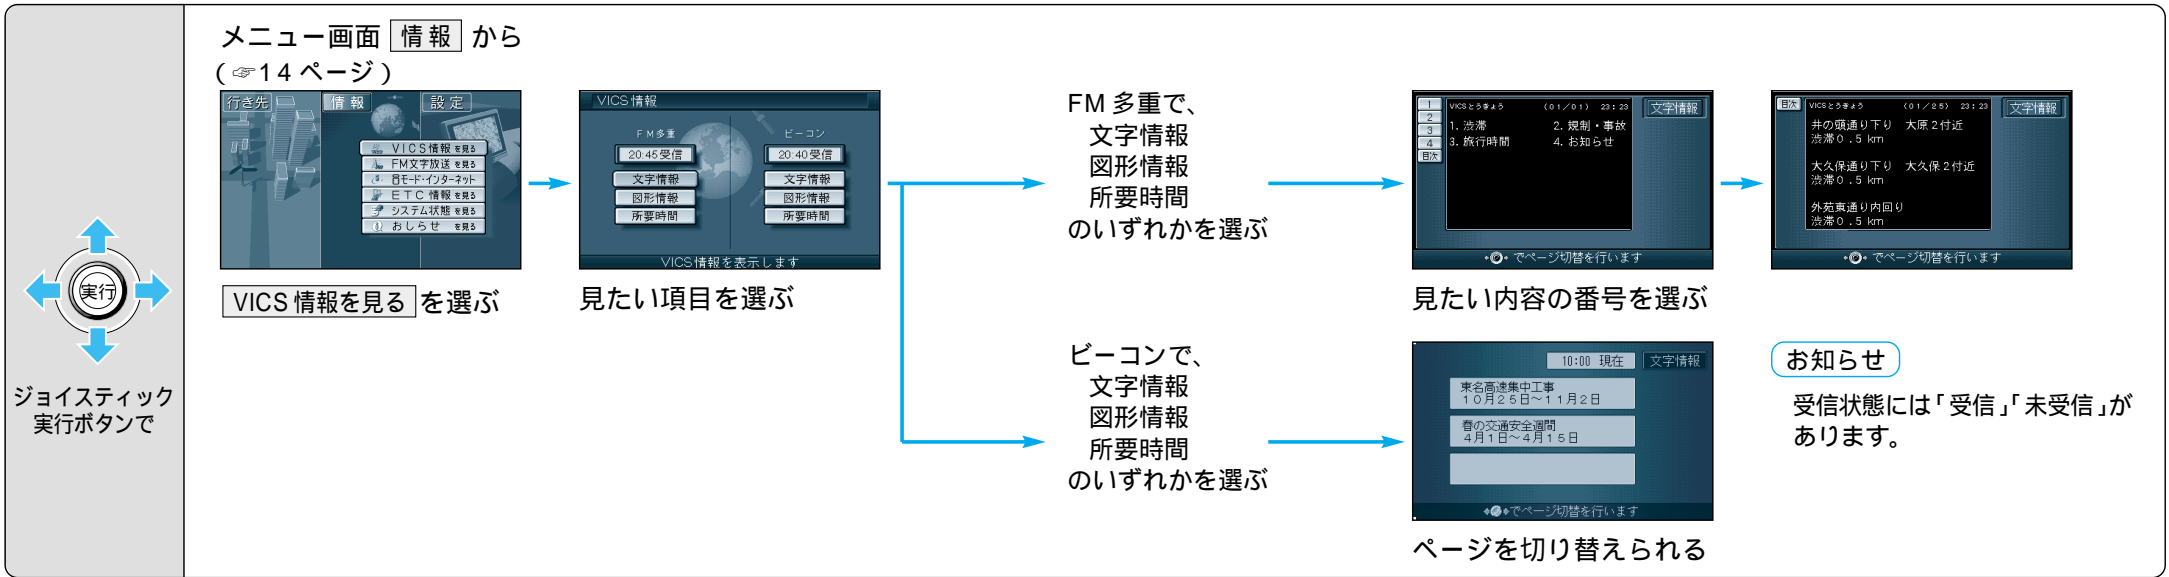

メニュー画面からVICS情報を見る

停車しているときにFM文字多重の文字情報を表示させることができます。「FM文字多重自動割り込みを設定する (FMインフォメーション)」(98 ページ)を「自動表示する」に設定してください。

FM文字多重情報を自動的に表示させる

VICS

情報を見る (VICS)