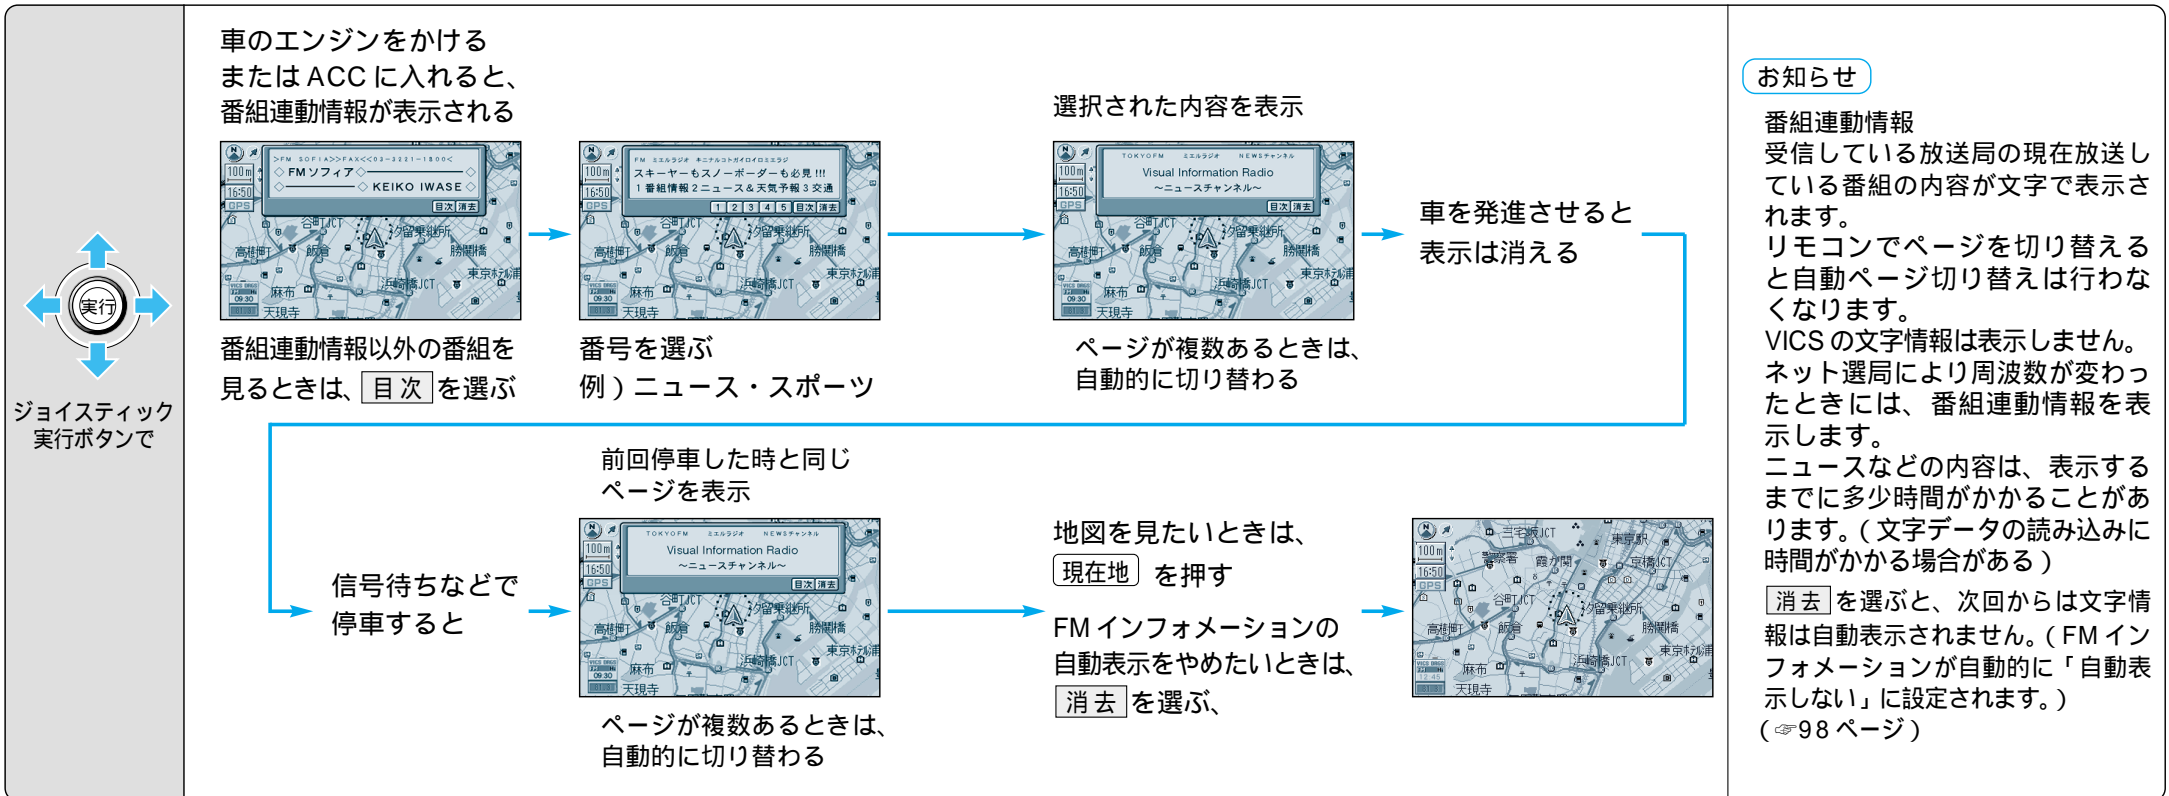

メニュー画面からVICS情報を見る

停車しているときにFM文字多重の文字情報を表示させることができます。「FM文字多重自動割り込みを設定する (FMインフォメーション)」(98 ページ)を「自動表示する」に設定してください。

FM文字多重情報を自動的に表示させる

VICS

情報を見る (VICS)