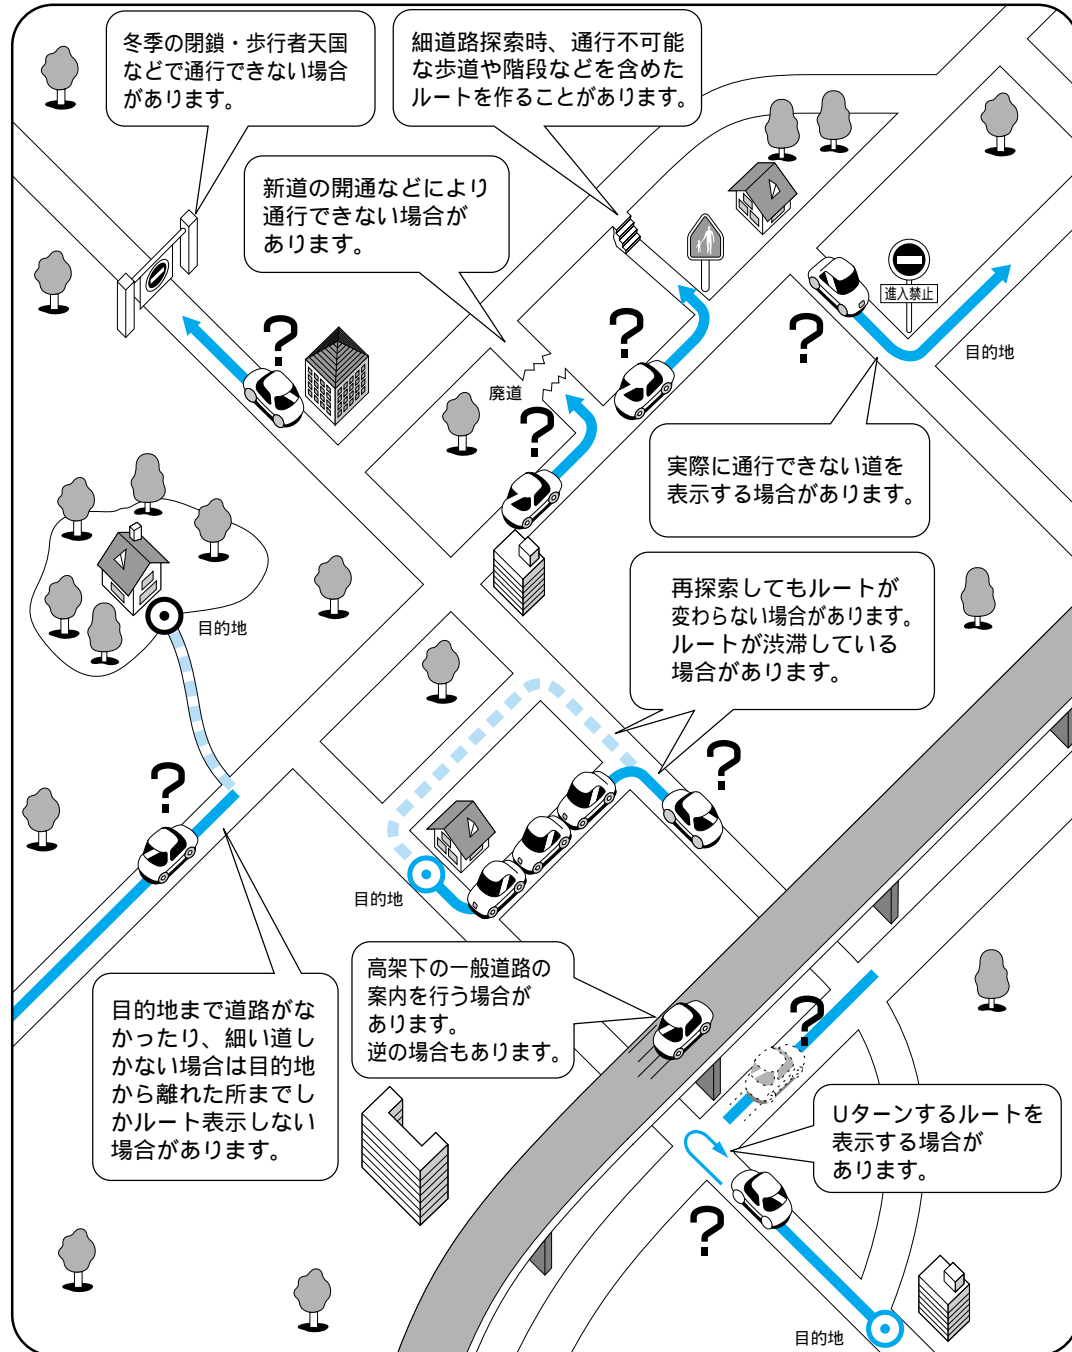

ナビゲーションシステムとは

ルート探索について

次のような場合は、故障ではありません。

ルート案内について

次のような場合は、故障ではありません。

交差点で曲がるのに案内がされない場合があります。交差点名称が案内されない場合もあります。

右左折案内が実際の道路形状と異なる案内をすることがあります。

案内ルートを外れて手前の交差点等で曲がったときなど音声案内がされる場合があります。

方面案内が表示 / 案内されない高速道路・有料道路があります。

交差点拡大図が実際の道路形状と合わないことがあります。

案内距離が多少ずれることがあります。

ナビゲーションシステムとは
必要に応じて