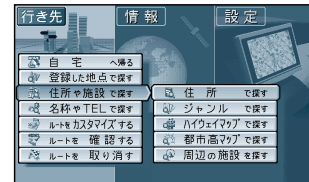

地図とサブメニューが表示された後、

行き先設定 を選ぶと、行き先に設定してルート探索が始まります。

経由地設定 を選ぶと、経由地に設定してルート探索が始まります。

ポイント登録 を選ぶと、ポイントを登録します。

ジョイスティック/実行

メニュー

ルートを作る

行き先を探す(住所や施設で探す)

住所で

ジョイスティック
実行ボタンで

メニュー画面 **行き先** から

(14 ページ)

住所や施設で探す、
住所で探す を選ぶ

県名・都市名(政令指定
都市名)を選ぶ

市区町村を選ぶ

町名を選ぶ