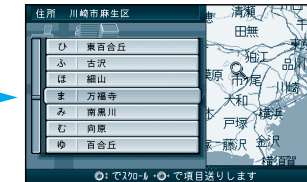

住所で

ジョイスティック
実行ボタンで

メニュー画面 **行き先** から

(14 ページ)

住所や施設で探す、
住所で探す を選ぶ

県名・都市名(政令指定
都市名)を選ぶ

市区町村を選ぶ

町名を選ぶ

丁目、番地を選ぶ

号を選ぶ

地図が表示される

お知らせ

町名までしかわからないときなどは、**主要部** を選ぶと、その地域の地図を表示します。市区町村の後に、大字または小字を選ぶ場合があります。サブメニューを消したいときは、**戻る** を押してください。

ジャンルで

ジョイスティック
実行ボタンで

メニュー画面 **行き先** から