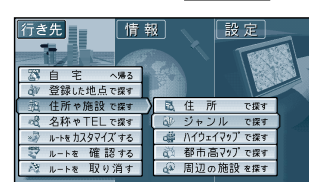

住所で

ジョイスティック
実行ボタンで

メニュー画面 **行き先** から

(14 ページ)

住所や施設で探す、
住所で探す を選ぶ

県名・都市名(政令指定
都市名)を選ぶ

市区町村を選ぶ

町名を選ぶ

丁目、番地を選ぶ

号を選ぶ

地図が表示される

お知らせ

町名までしかわからないときなどは、**主要部** を選ぶと、その地域の地図を表示します。市区町村の後に、大字または小字を選ぶ場合があります。サブメニューを消したいときは、**戻る** を押してください。

ジャンルで

ジョイスティック
実行ボタンで

メニュー画面 **行き先** から

住所や施設で探す、
ジャンルで探す を選ぶ

ジャンルを選ぶ

県名を選ぶ

施設名を選ぶ

地図が表示される

一覧表 ジャンル	公共	交通	文化	遊・泊	買い物	スポット
	役所 / 警察署 / 病院 / 公園 / JAF	駅 / 交差点 / 空港 / フェリー / 道の駅 / 有料IC / 高速IC・SA・PA	名所・旧跡 / 神社・寺・城・城跡 / 美術・博物館・資料館 / ホール / スタジアム	ホテル / 温泉 / ゴルフ場 / スキー場 / キャンプ場 / 水族館 / 遊園地 / 動物園 / 植物園	デパート	3Dランドマーク / 観光スポット / グルメスポット