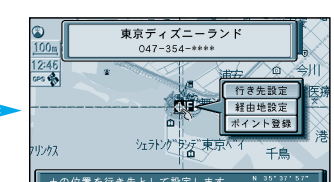

丁目、番地を選ぶ

号を選ぶ

地図が表示される

お知らせ

町名までしかわからないときなどは、**主要部** を選ぶと、その地域の地図を表示します。市区町村の後に、大字または小字を選ぶ場合があります。サブメニューを消したいときは、**戻る** を押してください。

ジャンルで

ジョイスティック
実行ボタンで

メニュー画面 **行き先** から

住所や施設で探す、
ジャンルで探す を選ぶ

ジャンルを選ぶ

県名を選ぶ

施設名を選ぶ

地図が表示される

一覧表 ジャンル	公共	交通	文化	遊・泊	買い物	スポット
	役所 / 警察署 / 病院 / 公園 / JAF	駅 / 交差点 / 空港 / フェリー / 道の駅 / 有料IC / 高速IC・SA・PA	名所・旧跡 / 神社・寺・城・城跡 / 美術・博物館・資料館 / ホール / スタジアム	ホテル / 温泉 / ゴルフ場 / スキー場 / キャンプ場 / 水族館 / 遊園地 / 動物園 / 植物園	デパート	3Dランドマーク / 観光スポット / グルメスポット